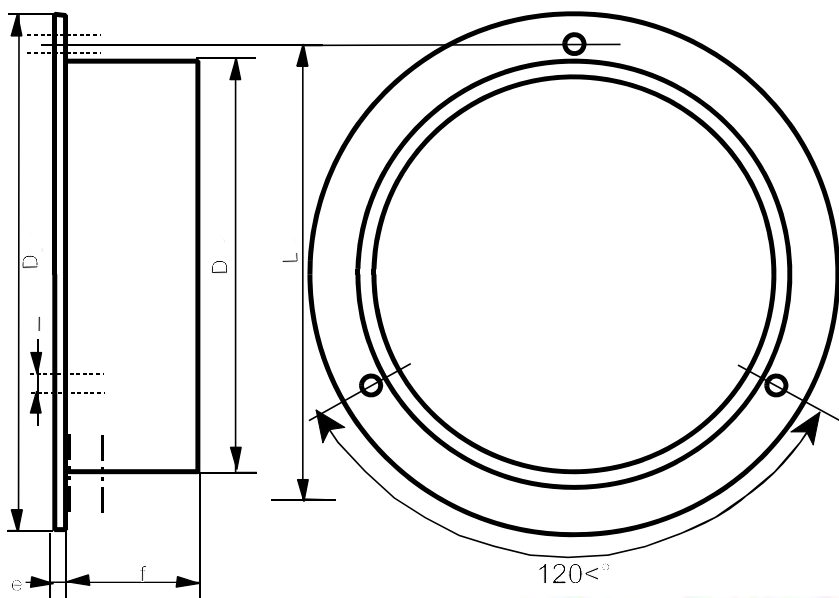

Código : 973040 Term.LEITENBERGER-TM1100K3-d100-Cromado-

### TERMOMETRO DE DIAL LEITENBERGER

- Dimensiones: Ø 100 mm (Ø 4")
- Cuerpo: ABS Cromado
- Ventana: Visor de Plexiglas
- Precisión:  $\pm 3\%$
- Rango: -40 +40 °C
- Pestaña Removible con tres posiciones de instalacion.

Type	1052 K3	1060 K3	1080 K3	1100 K3
a	23	23	23	23
b	33	33	33	33
c	3	3	3	3
d <sub>1</sub>	52	60	80	98
d <sub>2</sub>	-	--	--	96
D <sub>1</sub>	57,5	65,5	84	103
u-clamp	55 x 26	65 x 26	84 x 26	104x26

Type	1052 K3	1060 K3	1080 K3	1100 K3
e	3	3	3	3
f	25	25	25	25
D <sub>2</sub>	80	80	105	132
D <sub>3</sub>	55	63	83	103
l	4,5	4,5	4,5	4,5
L	74	74	96	116