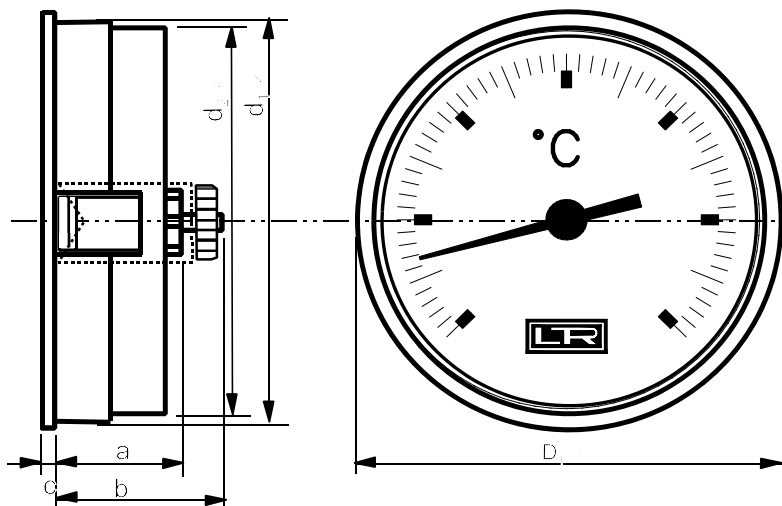

Código : 973040 Term.LEITENBERGER-TM1100K3-d100-Cromado-

### TERMOMETRO DE DIAL LEITENBERGER

- Dimensiones: Ø 100 mm (Ø 4")
- Cuerpo: ABS Cromado
- Ventana: Visor de Plexiglas
- Precisión:  $\pm 3\%$
- Rango: -40 +40 °C
- Pestaña Removible con tres posiciones de instalacion.

Type	1052 K3	1060 K3	1080 K3	1100 K3
a	23	23	23	23
b	33	33	33	33
c	3	3	3	3
d <sub>1</sub>	52	60	80	98
d <sub>2</sub>	-	--	--	96
D <sub>1</sub>	57,5	65,5	84	103
u-clamp	55 x 26	65 x 26	84 x 26	104x26

Type	1052 K3	1060 K3	1080 K3	1100 K3
e	3	3	3	3
f	25	25	25	25
D <sub>2</sub>	80	80	105	132
D <sub>3</sub>	55	63	83	103
l	4,5	4,5	4,5	4,5
L	74	74	96	116