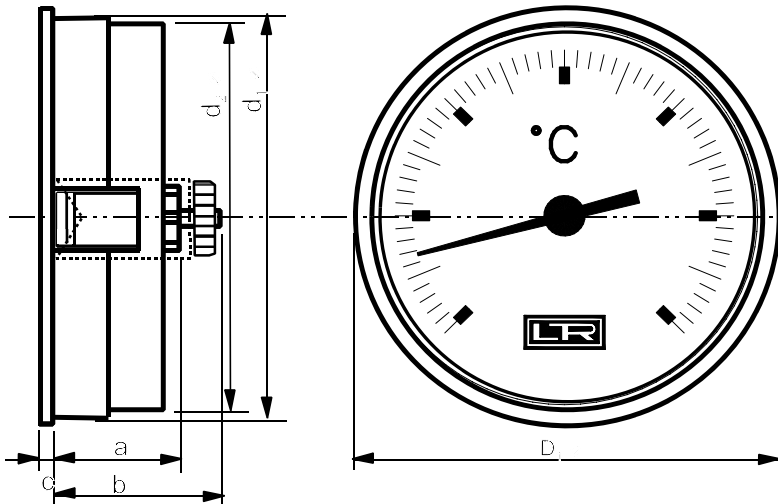

Código : 973030 Term.LEITENBERGER-TM1100K3-d100-1.5m-Pes

TERMOMETRO DE DIAL LEITENBERGER

- Dimensiones: Ø 100 mm (Ø 4")
- Cuerpo: ABS Negro
- Ventana: Visor de Plexiglas
- Presicion: $\pm 3\%$
- Rango: -40 +40 °C
- Pestaña Removible con tres posiciones de instalacion.

Type	1052 K3	1060 K3	1080 K3	1100 K3
a	23	23	23	23
b	33	33	33	33
c	3	3	3	3
d ₁	52	60	80	98
d ₂	-	--	--	96
D ₁	57,5	65,5	84	103
u-clamp	55 x 26	65 x 26	84 x 26	104x26

Type	1052 K3	1060 K3	1080 K3	1100 K3
e	3	3	3	3
f	25	25	25	25
D ₂	80	80	105	132
D ₃	55	63	83	103
I	4,5	4,5	4,5	4,5
L	74	74	96	116