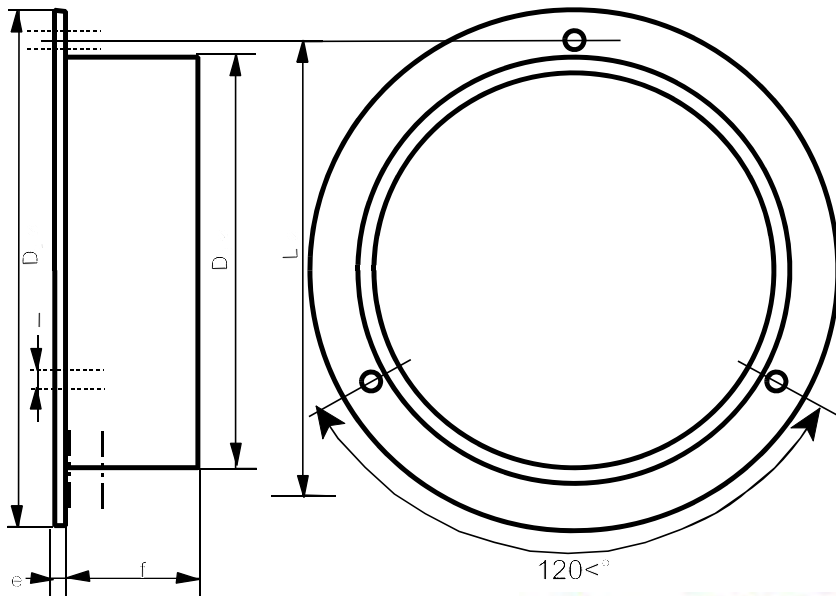

Código : 973030 Term.LEITENBERGER-TM1100K3-d100-1.5m-Pes

TERMOMETRO DE DIAL LEITENBERGER

- Dimensiones: Ø 100 mm (Ø 4")
- Cuerpo: ABS Negro
- Ventana: Visor de Plexiglas
- Presicion: $\pm 3\%$
- Rango: -40 +40 °C
- Pestaña Removible con tres posiciones de instalacion.

Type	1052 K3	1060 K3	1080 K3	1100 K3
a	23	23	23	23
b	33	33	33	33
c	3	3	3	3
d ₁	52	60	80	98
d ₂	-	--	--	96
D ₁	57,5	65,5	84	103
u-clamp	55 x 26	65 x 26	84 x 26	104x26

Type	1052 K3	1060 K3	1080 K3	1100 K3
e	3	3	3	3
f	25	25	25	25
D ₂	80	80	105	132
D ₃	55	63	83	103
I	4,5	4,5	4,5	4,5
L	74	74	96	116