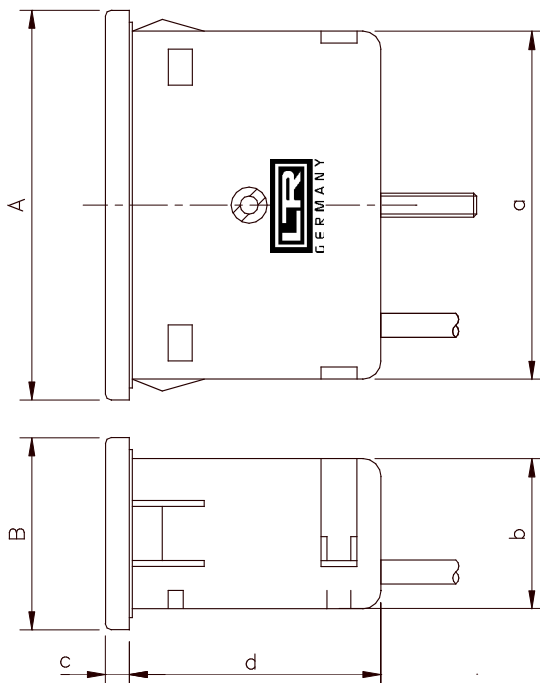

Código : 973002 Term.LEITENBERGER-TM1025x58-rect-1.5mCap

TERMOMETRO RECTANGULAR LEITENBERGER

- Panel: 25x58
- Cuerpo: ABS negro
- Capilar y bulbo 1500mm recubierto con PVC
- Precisión: $\pm 3\%$ a 23° temperatura ambiente
- Rango: -40°C/+40°C
- Panel montable con clips integrados

Type	a	b	c	d	A	B
1025x58	58	25	4	65	65	32