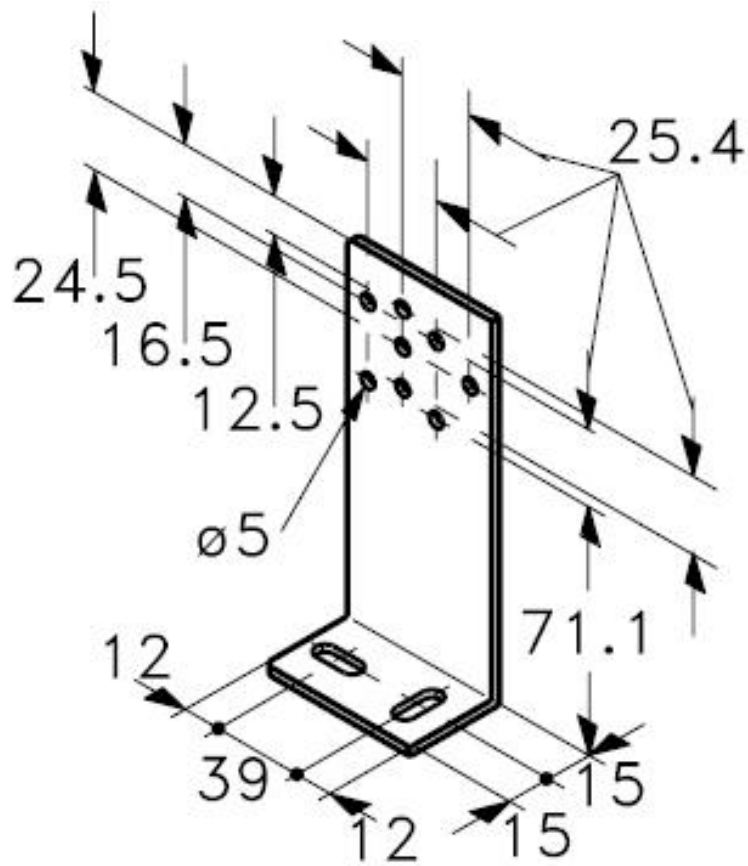

Código : 960698 Soporte DANFOSS angulo --p/KP---60-1056-

*Soporte angular*