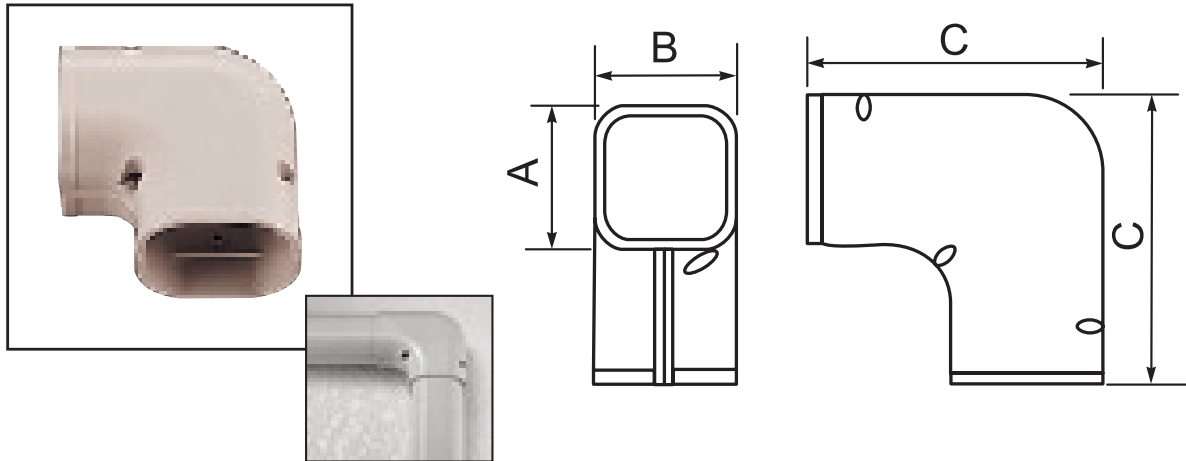

Código : 946349 Curva plana PW-2 simple 90\*-83x69mm-----

MODEL	A	B	C
PW-1	83	69	134