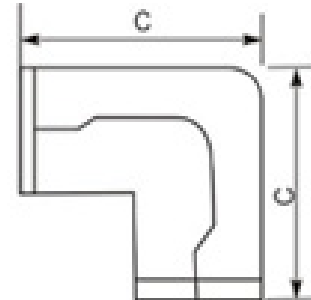

Código : 946347 Angulo externo-CW-2 simple 90*-81x67mm--

Elbow Bend 90°

MODEL	A	B	C
CW-2	81	67	100