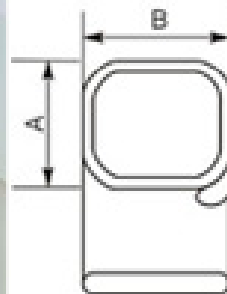

Código : 946347 Angulo externo-CW-2 simple 90*-81x67mm--

Elbow Bend 90°

MODEL	A	B	C
CW-2	81	67	100