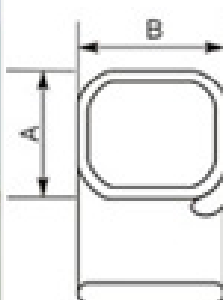

Código : 946344 Angulo externo-CW-1 simple 90*-66x63mm--

Elbow Bend 90°

MODEL	A	B	C
CW-2	66	63	100