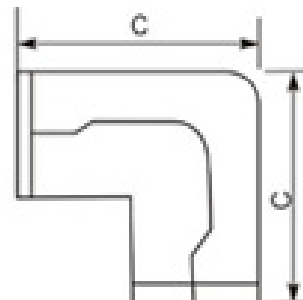

Código : 946344 Angulo externo-CW-1 simple 90*-66x63mm--

Elbow Bend 90°

MODEL	A	B	C
CW-2	66	63	100