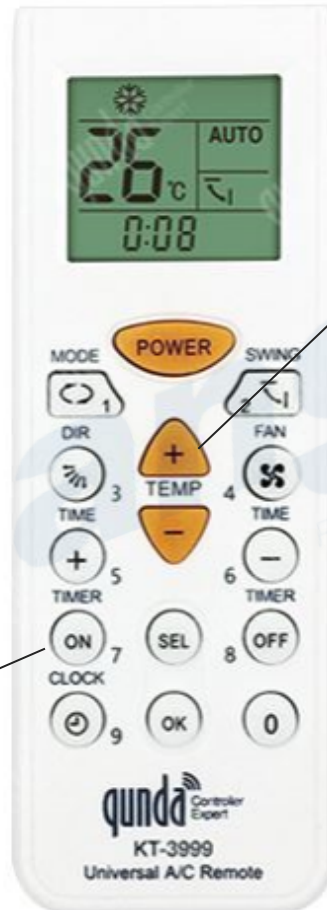

## Ctrol.remoto univ.KT-3999 4000 CODIGOS

Universal: Sí

Es original: No

Alimentación: 2 pilas AAA

### KT-3999

Control remoto universal  
de aire acondicionado

4000 4000 en 1

123 Imputacion de  
codigos

Temporizador  
encendido/apagado

Mode Temperature Fan speed  
Swing Electricheating Timer