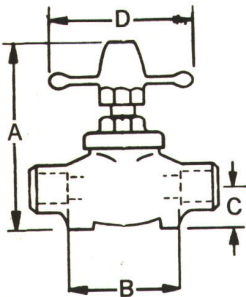

Código : 920060 Llave globo MUELLERBRASS 1 3/8sold.-15252

straight thru — solder to solder — type GM-II-2

Nylon Seat Part No.	Size Tube	Lead Seat Part No.	A	B	C	D	E	Wt/Ea
A-15250	7/8	A-15276	6 1/8	3 1/4	1 1/4	4 3/8	—	3.31
A-15251	1 1/8	A-15277	6 1/8	3 1/4	1 1/4	4 3/8	—	3.60
A-15252	1 3/8	A-15278	7 1/2	4 1/2	1 5/8	5 3/8	—	6.88
A-15253	1 5/8	A-15279	7 1/2	4 1/2	1 5/8	5 3/8	—	6.77
A-15254	2 1/8	A-15280	9 3/8	5 5/8	2 1/8	7	—	12.30
A-15255	2 5/8	A-15281	9 7/8	6 3/4	2 3/8	7	—	18.48
A-15256	3 1/8	A-15282	12	7 3/4	2 13/16	8 1/4	—	29.34
A-15257	3 5/8	A-15283	14 7/8	9 5/8	3 7/16	9	—	49.80
A-15258	4 1/8	A-15284	15 3/8	10	3 3/4	9	—	59.67