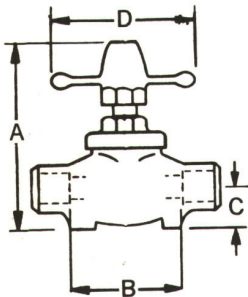

Código : 920055 Llave globo MUELLERBRASS 1 1/8sold.-15251

straight thru — solder to solder — type GM-II-2

Nylon Seat Part No.	Size Tube	Lead Seat Part No.	A	B	C	D	E	Wt/Ea
A-15250	7/8	A-15276	6 1/8	3 1/4	1 1/4	4 3/8	—	3.31
A-15251	1 1/8	A-15277	6 1/8	3 1/4	1 1/4	4 3/8	—	3.60
A-15252	1 3/8	A-15278	7 1/2	4 1/2	1 5/8	5 3/8	—	6.88
A-15253	1 5/8	A-15279	7 1/2	4 1/2	1 5/8	5 3/8	—	6.77
A-15254	2 1/8	A-15280	9 3/8	5 5/8	2 1/8	7	—	12.30
A-15255	2 5/8	A-15281	9 7/8	6 3/4	2 3/8	7	—	18.48
A-15256	3 1/8	A-15282	12	7 3/4	2 13/16	8 1/4	—	29.34
A-15257	3 5/8	A-15283	14 7/8	9 5/8	3 7/16	9	—	49.80
A-15258	4 1/8	A-15284	15 3/8	10	3 3/4	9	—	59.67