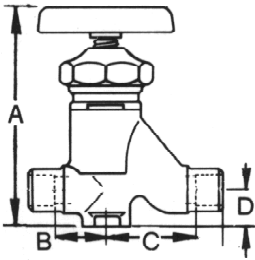

Código : 920010 Llave diafragm. MUELLERBRASS 7/8sold.-14822

**Tripl-Seal — straight thru — solder to solder**

Part No	Size Tube	A Open	B	C	D	Wt/Ea
A-14821	3/4	5 1/4	1 3/16	2 1/8	7/8	2.53
A-14822	7/8	5 1/4	1 3/16	2 1/8	7/8	2.50
A-14823	1 1/8	6 7/16	1 13/32	2 17/32	1 5/16	6.00