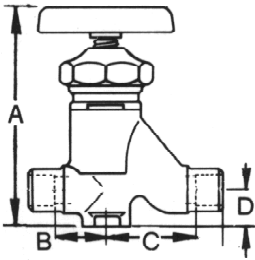

Código : 920005 Llave diafragm.MULLERBRASS 3/4sold.-14821 -USA

**Tripl-Seal — straight thru — solder to solder**

Part No	Size Tube	A Open	B	C	D	Wt/Ea
A-14821	3/4	5 1/4	1 3/16	2 1/8	7/8	2.53
A-14822	7/8	5 1/4	1 3/16	2 1/8	7/8	2.50
A-14823	1 1/8	6 7/16	1 13/32	2 17/32	1 5/16	6.00