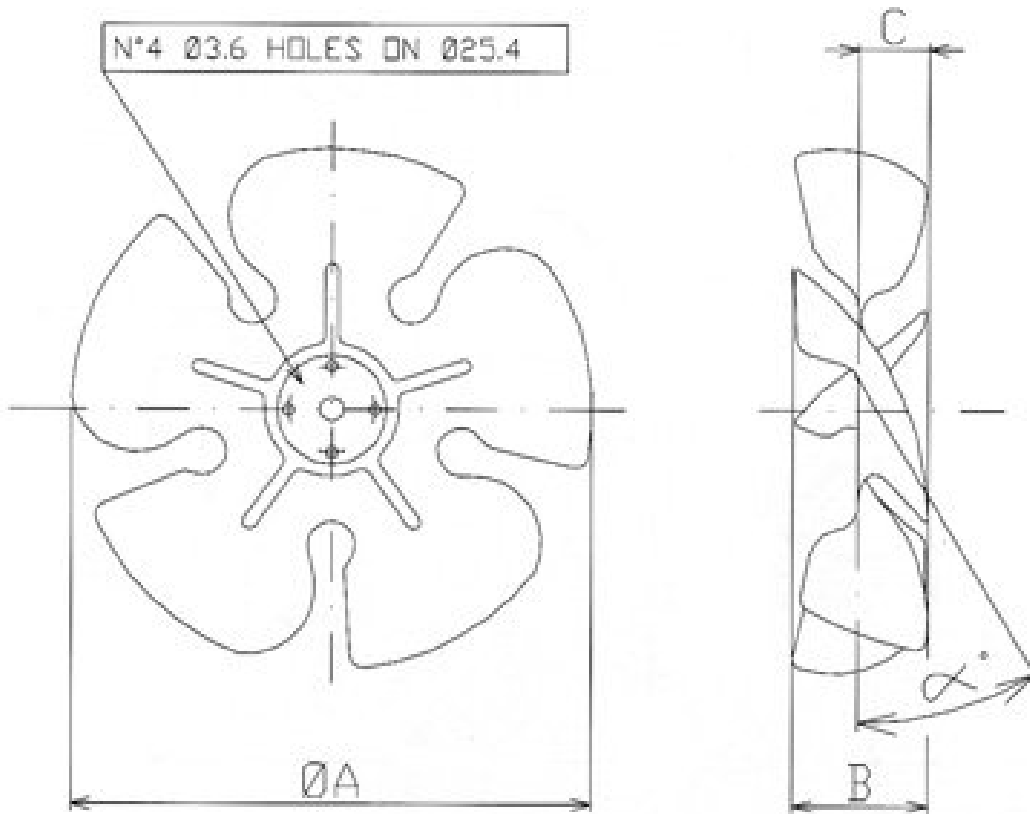

Código : 902225 Pala"ELCO"A300-28-d300mm-incl.28*-aspira

Ø A		154	172	200	254	300
22°	Numero de Parte	4012002	4012005	4012009	4012015	4012018
	B	27	28	30	34	41
	C	15	15	15	20	25
	Packing	50	50	50	45	30
28°	Numero de Parte	4012003	4012006	4012010	4012132	4012019
	B	34	35	37	42	54
	C	17	17	18	24	29
	Packing	50	50	50	50	20