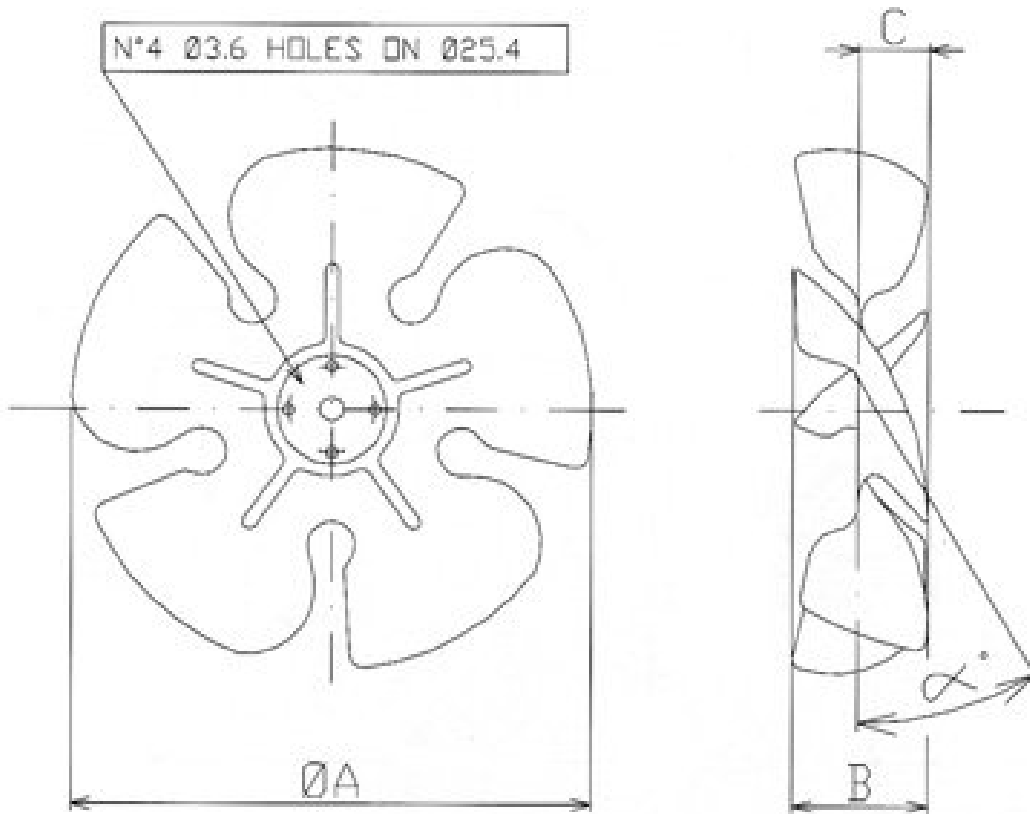

Código : 902224 Pala"ELCO"A300-22-d300mm-incl.22*-aspira

Ø A		154	172	200	254	300
22°	Numero de Parte	4012002	4012005	4012009	4012015	4012018
	B	27	28	30	34	41
	C	15	15	15	20	25
	Packing	50	50	50	45	30
28°	Numero de Parte	4012003	4012006	4012010	4012132	4012019
	B	34	35	37	42	54
	C	17	17	18	24	29
	Packing	50	50	50	50	20