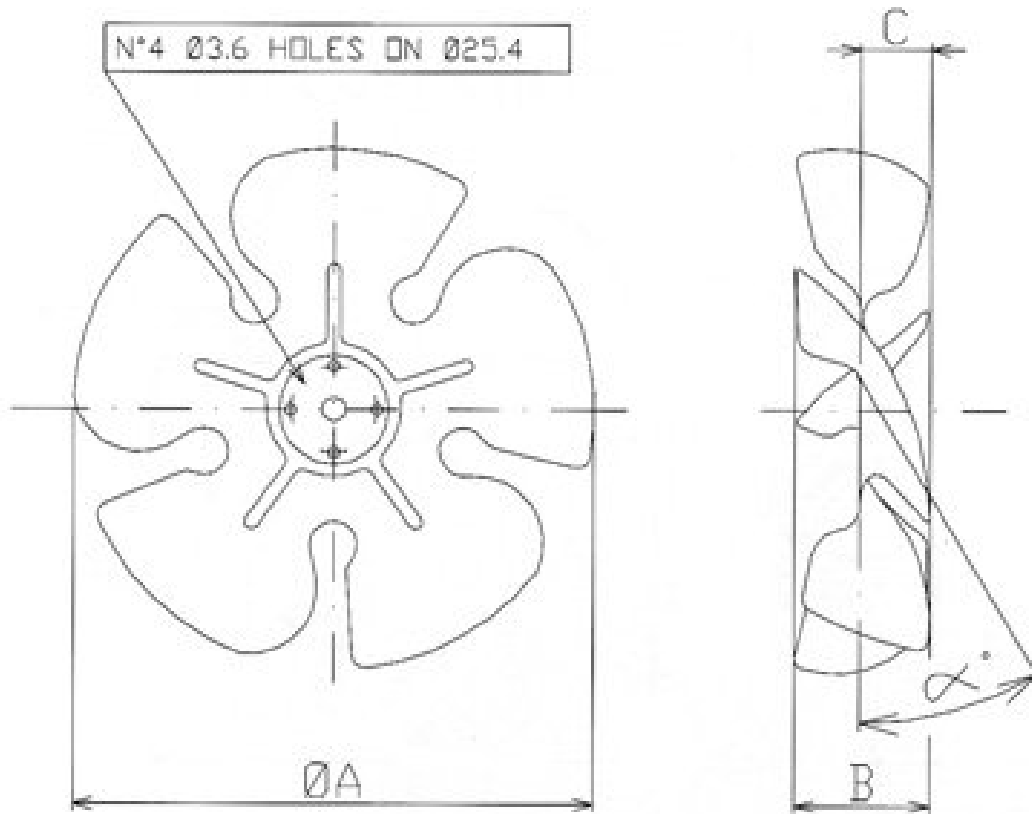

Código : 902222 Pala"ELCO"A254-22-d254mm-incl.22*-aspira

| Ø A | | 154 | 172 | 200 | 254 | 300 |
|------------|-----------------|----------------|----------------|----------------|----------------|----------------|
| 22° | Numero de Parte | 4012002 | 4012005 | 4012009 | 4012015 | 4012018 |
| | B | 27 | 28 | 30 | 34 | 41 |
| | C | 15 | 15 | 15 | 20 | 25 |
| | Packing | 50 | 50 | 50 | 45 | 30 |
| 28° | Numero de Parte | 4012003 | 4012006 | 4012010 | 4012132 | 4012019 |
| | B | 34 | 35 | 37 | 42 | 54 |
| | C | 17 | 17 | 18 | 24 | 29 |
| | Packing | 50 | 50 | 50 | 50 | 20 |