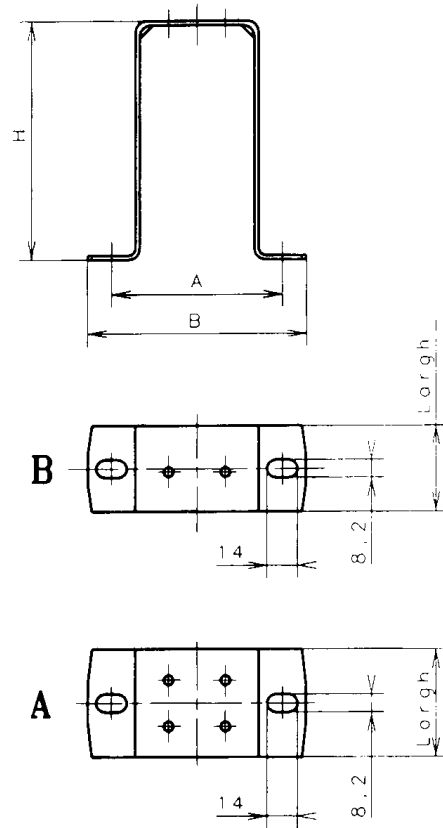

Código: 902210 Soporte ELCO 109mm para N16-30-p/pala300

SOPORTE RECTO

H	A	B	Largo
109 mm	78 mm	100 mm	39 mm