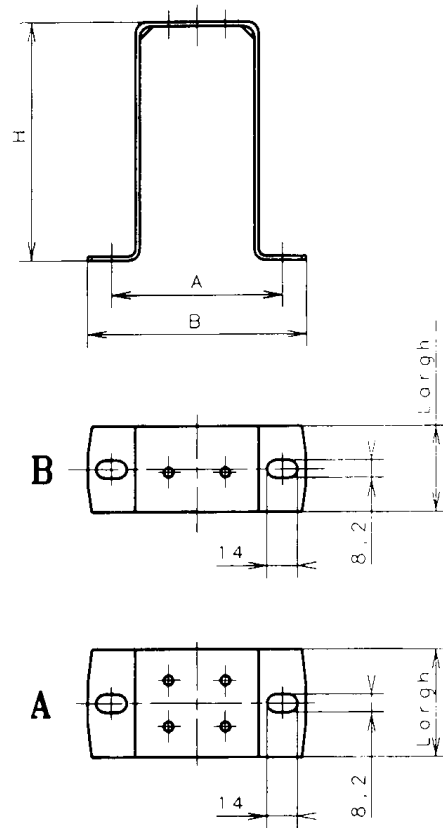

Código: 902207 Soporte ELCO NH84-para N10-20p/pala 254-

SOPORTE RECTO

H	A	B	Largo
84 mm	90 mm	114 mm	24 mm