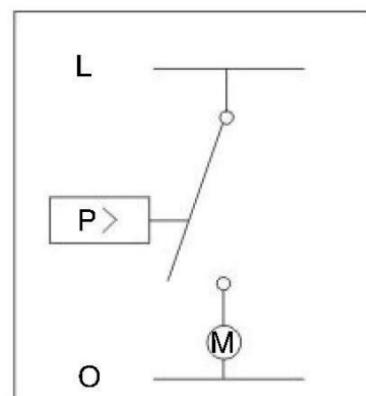

Presostatos encapsulados BlueStar:

Características

- Compacto, liviano, hermético.
- Protección IP65. Amplio rango de aplicación.

Aplicación:

- En unidades de refrigeración y aire acondicionado.
- Fabricadora de hielo.
- Equipamiento comercial.

Circuito de conexión

Referencias:

SPDT: Siempre abierto.

LP: Protección.

Código	Descripción	Off	On
986702	Pres.Encap.BlueStar-BLPS---YKL 5/20-----	5	20
986704	Pres.Encap.BlueStar-BLPS--YKL 10/25-----	10	25
986706	Pres.Encap.BlueStar-BLPS--YKL 25/40-----	25	40
986708	Pres.Encap.BlueStar-BLPS--YKL 35/60-----	35	60
986710	Pres.Encap.BlueStar-BLPS-YKL 150/230----	150	230
986712	Pres.Encap.BlueStar-BLPS-YKL 170/250----	170	250
986714	Pres.Encap.BlueStar-BLPS-YKL 425/325----	425	325
986716	Pres.Encap.BlueStar-BLPS-YKL 400/300----	400	300
986718	Pres.Encap.BlueStar-BLPS-YKL 380/290----	380	290
986720	Pres.Encap.BlueStar-BLPS-YKL 260/190----	260	190
986722	Pres.Encap.BlueStar-BLPS-YKL 275/175----	275	175
986723	Pres.Encap.BlueStar-BLPS-YKL 610/480----	610	480
986402	Pres.Encap.BlueStar-BLPS-YKL off20 /on 5	20	5
986404	Pres.Encap.BlueStar-BLPS-YKL off25 /on10	25	10
986406	Pres.Encap.BlueStar-BLPS-YKL off40 /on25	40	25
986408	Pres.Encap.BlueStar-BLPS-YKL off60 /on35	60	35
986410	Pres.Encap.BlueStar-BLPS-YKL of230/on150	230	150
986412	Pres.Encap.BlueStar-BLPS-YKL of250/on170	250	170
986414	Pres.Encap.BlueStar-BLPS-YKL of325/on425	325	425
986416	Pres.Encap.BlueStar-BLPS-YKL of300/on400	300	400
986418	Pres.Encap.BlueStar-BLPS-YKL of290/on380	290	380
986423	Pres.Encap.BlueStar-BLPS-YKL of480/on610	480	610
986422	Pres.Encap.BlueStar-BLPS-YKL of175/on275	175	275