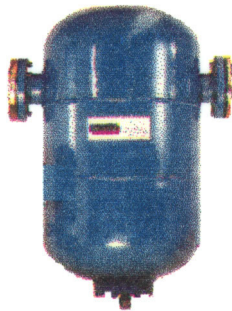

Código: 590540 Sep.Aceite WHITE 45 HP c/brid.Mod.W5----

Potencia En HP	Modelo	Conex. En pulg. Soldar o Brida				Dimensiones en mm.						
		1"1/4	1"1/2	1"5/8	2"	A1	A2	A3	L1	L2	D1	D2
25	W-3		Brida			500	190	285	84	290	205	13
35	W-4		Brida			450	125	290	84	385	310	13
45	W-5		Brida	Brida		550	125	390	84	385	310	13
60	W-6				Brida	600	140	400	84	420	310	13
80	W-7	SEGUN PEDIDO				SEGUN PEDIDO						
90	W-8	SEGUN PEDIDO				SEGUN PEDIDO						
100	W-9	SEGUN PEDIDO				SEGUN PEDIDO						
120	W-10	SEGUN PEDIDO				SEGUN PEDIDO						

Conexión Retorno de Aceite 1/4 Flare