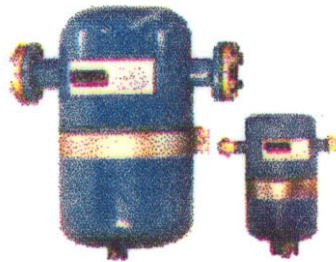

Código: 590520 Sep.Aceite WHITE 15 HP-1 1/4 Sold Mod W2

Potencia en HP.	MODELO	Conex. En Pulg. Flare – Soldar - Brida						Dimensiones en mm.						
		3/8	1/2	5/8	3/4	1"	1"1/4	A1	A2	A3	A4	D1	L1	L2
3/4	W-BB	Flare						175	8	40	122	87	60	150
2	W-0			Flare				245	9	65	168	142	170	230
2	W-0		Flare					225	9	55	175	115	145	180
3	W-1			Flare				245	9	65	98	148	170	230
5	W-1				Flare-Soldar			245	9	65	98	148	170	240
7	W-1					Flare-Soldar		245	9	65	98	148	170	250
15	W-2						Soldar	310	9	70	230	148	170	300
15	W-2						Brida	310	9	70	230	148	170	265

Conexión Retorno de Aceite 3/8 Flare