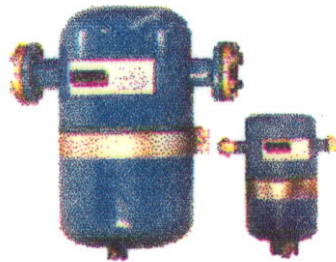

Código: 590514 Sep.Aceite WHITE 7.1/2HP-7/8sold-W1-----

Potencia en HP.	MODELO	Conex. En Pulg. Flare – Soldar - Brida						Dimensiones en mm.						
		3/8	1/2	5/8	3/4	1"	1"1/4	A1	A2	A3	A4	D1	L1	L2
3/4	W-BB	Flare						175	8	40	122	87	60	150
2	W-0			Flare				245	9	65	168	142	170	230
2	W-0		Flare					225	9	55	175	115	145	180
3	W-1			Flare				245	9	65	98	148	170	230
5	W-1				Flare-Soldar			245	9	65	98	148	170	240
7	W-1					Flare-Soldar		245	9	65	98	148	170	250
15	W-2						Soldar	310	9	70	230	148	170	300
15	W-2						Brida	310	9	70	230	148	170	265

Conexión Retorno de Aceite 3/8 Flare