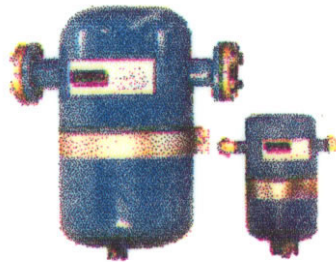

Código: 590512 Sep.Aceite WHITE 5 HP-3/4sold-W1-----

Potencia en HP.	MODELO	Conex. En Pulg. Flare – Soldar - Brida						Dimensiones en mm.						
		3/8	1/2	5/8	3/4	1"	1"1/4	A1	A2	A3	A4	D1	L1	L2
3/4	W-BB	Flare						175	8	40	122	87	60	150
2	W-0			Flare				245	9	65	168	142	170	230
2	W-0		Flare					225	9	55	175	115	145	180
3	W-1			Flare				245	9	65	98	148	170	230
5	W-1				Flare-Soldar			245	9	65	98	148	170	240
7	W-1					Flare-Soldar		245	9	65	98	148	170	250
15	W-2						Soldar	310	9	70	230	148	170	300
15	W-2						Brida	310	9	70	230	148	170	265

Conexión Retorno de Aceite 3/8 Flare