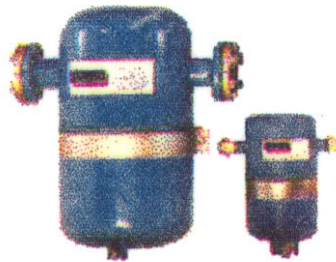

Código: 590510 Sep.Aceite WHITE 5 HP-3/4-F1 Mod W1

Potencia en HP.	MODELO	Conex. En Pulg. Flare – Soldar - Brida						Dimensiones en mm.						
		3/8	1/2	5/8	3/4	1"	1"1/4	A1	A2	A3	A4	D1	L1	L2
3/4	W-BB	Flare						175	8	40	122	87	60	150
2	W-0			Flare				245	9	65	168	142	170	230
2	W-0		Flare					225	9	55	175	115	145	180
3	W-1			Flare				245	9	65	98	148	170	230
5	W-1				Flare-Soldar			245	9	65	98	148	170	240
7	W-1					Flare-Soldar		245	9	65	98	148	170	250
15	W-2						Soldar	310	9	70	230	148	170	300
15	W-2						Brida	310	9	70	230	148	170	265

Conexión Retorno de Aceite 3/8 Flare