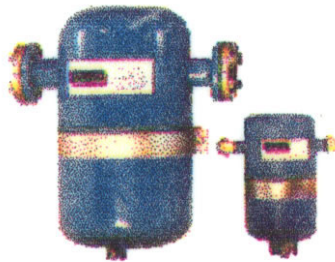

Código: 590505 Sep.Aceite WHITE 3HP-5/8-F1 Mod W1-----

Potencia en HP.	MODELO	Conex. En Pulg. Flare – Soldar - Brida						Dimensiones en mm.						
		3/8	1/2	5/8	3/4	1"	1"1/4	A1	A2	A3	A4	D1	L1	L2
3/4	W-BB	Flare						175	8	40	122	87	60	150
2	W-0			Flare				245	9	65	168	142	170	230
2	W-0		Flare					225	9	55	175	115	145	180
3	W-1			Flare				245	9	65	98	148	170	230
5	W-1				Flare-Soldar			245	9	65	98	148	170	240
7	W-1					Flare-Soldar		245	9	65	98	148	170	250
15	W-2						Soldar	310	9	70	230	148	170	300
15	W-2						Brida	310	9	70	230	148	170	265

Conexión Retorno de Aceite 3/8 Flare