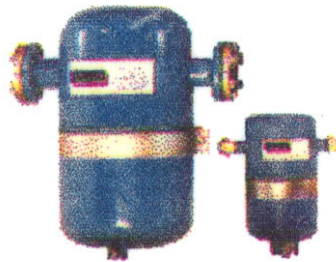

Código: 590499 Sep.Aceite WHITE 3/4HP-3/8Fl Mod WBB----

Potencia en HP.	MODELO	Conex. En Pulg. Flare – Soldar - Brida						Dimensiones en mm.						
		3/8	1/2	5/8	3/4	1"	1"1/4	A1	A2	A3	A4	D1	L1	L2
3/4	W-BB	Flare						175	8	40	122	87	60	150
2	W-0			Flare				245	9	65	168	142	170	230
2	W-0		Flare					225	9	55	175	115	145	180
3	W-1			Flare				245	9	65	98	148	170	230
5	W-1				Flare-Soldar			245	9	65	98	148	170	240
7	W-1					Flare-Soldar		245	9	65	98	148	170	250
15	W-2						Soldar	310	9	70	230	148	170	300
15	W-2						Brida	310	9	70	230	148	170	265

Conexión Retorno de Aceite 3/8 Flare