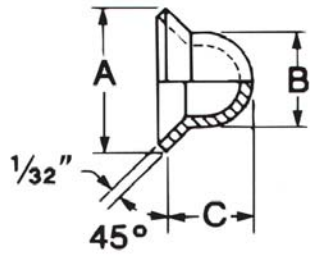

Código : 586922 Sombrerito de cobre para-----1/2 ---A416

Copper Flare Seal Bonnets							
Cat. No.	Part No.	Size Flare	A Max.	B +/- 1/64	C Min.	Pcs. Per Ctn.	Wt./Ea.
B1-3	A-4737	3/16	5/16	5/32	5/32	50	.001
B1-4	A-414	1/4	23/64	7/32	7/32	100	.001
B1-5	A-4935	5/16	27/64	9/32	9/32	50	.004
B1-6	A-415	3/8	35/64	23/64	11/32	100	.004
B1-8	A-416	1/2	21/32	15/32	13/32	100	.008
B1-10	A-485	5/8	49/64	39/64	7/16	20	.009
B1-12	A-4738	3/4	61/64	23/32	9/16	25	.015