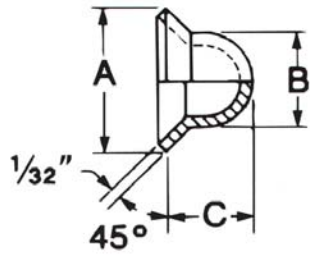

Código : 586921 Sombrerito de cobre para-----3/8 ---A415

Copper Flare Seal Bonnets							
Cat. No.	Part No.	Size Flare	A Max.	B +/- 1/64	C Min.	Pcs. Per Ctn.	Wt./Ea.
B1-3	A-4737	3/16	5/16	5/32	5/32	50	.001
B1-4	A-414	1/4	23/64	7/32	7/32	100	.001
B1-5	A-4935	5/16	27/64	9/32	9/32	50	.004
B1-6	A-415	3/8	35/64	23/64	11/32	100	.004
B1-8	A-416	1/2	21/32	15/32	13/32	100	.008
B1-10	A-485	5/8	49/64	39/64	7/16	20	.009
B1-12	A-4738	3/4	61/64	23/32	9/16	25	.015