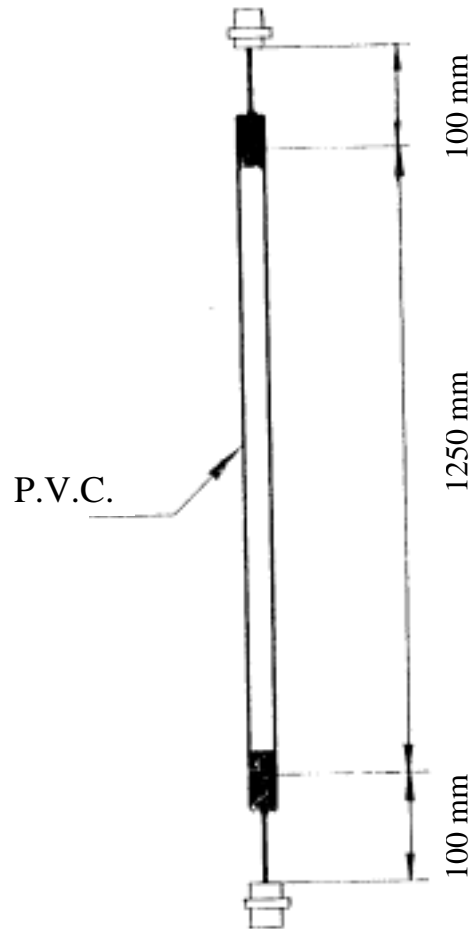

Código : 505087 Resist.de aluminio SIAM negra cont. 0107

Marca	Modelo	Tipo
SIAM	NEGRA	CONTORNO
Potencia	Tension	Codigo
7 W	220 V	01-07