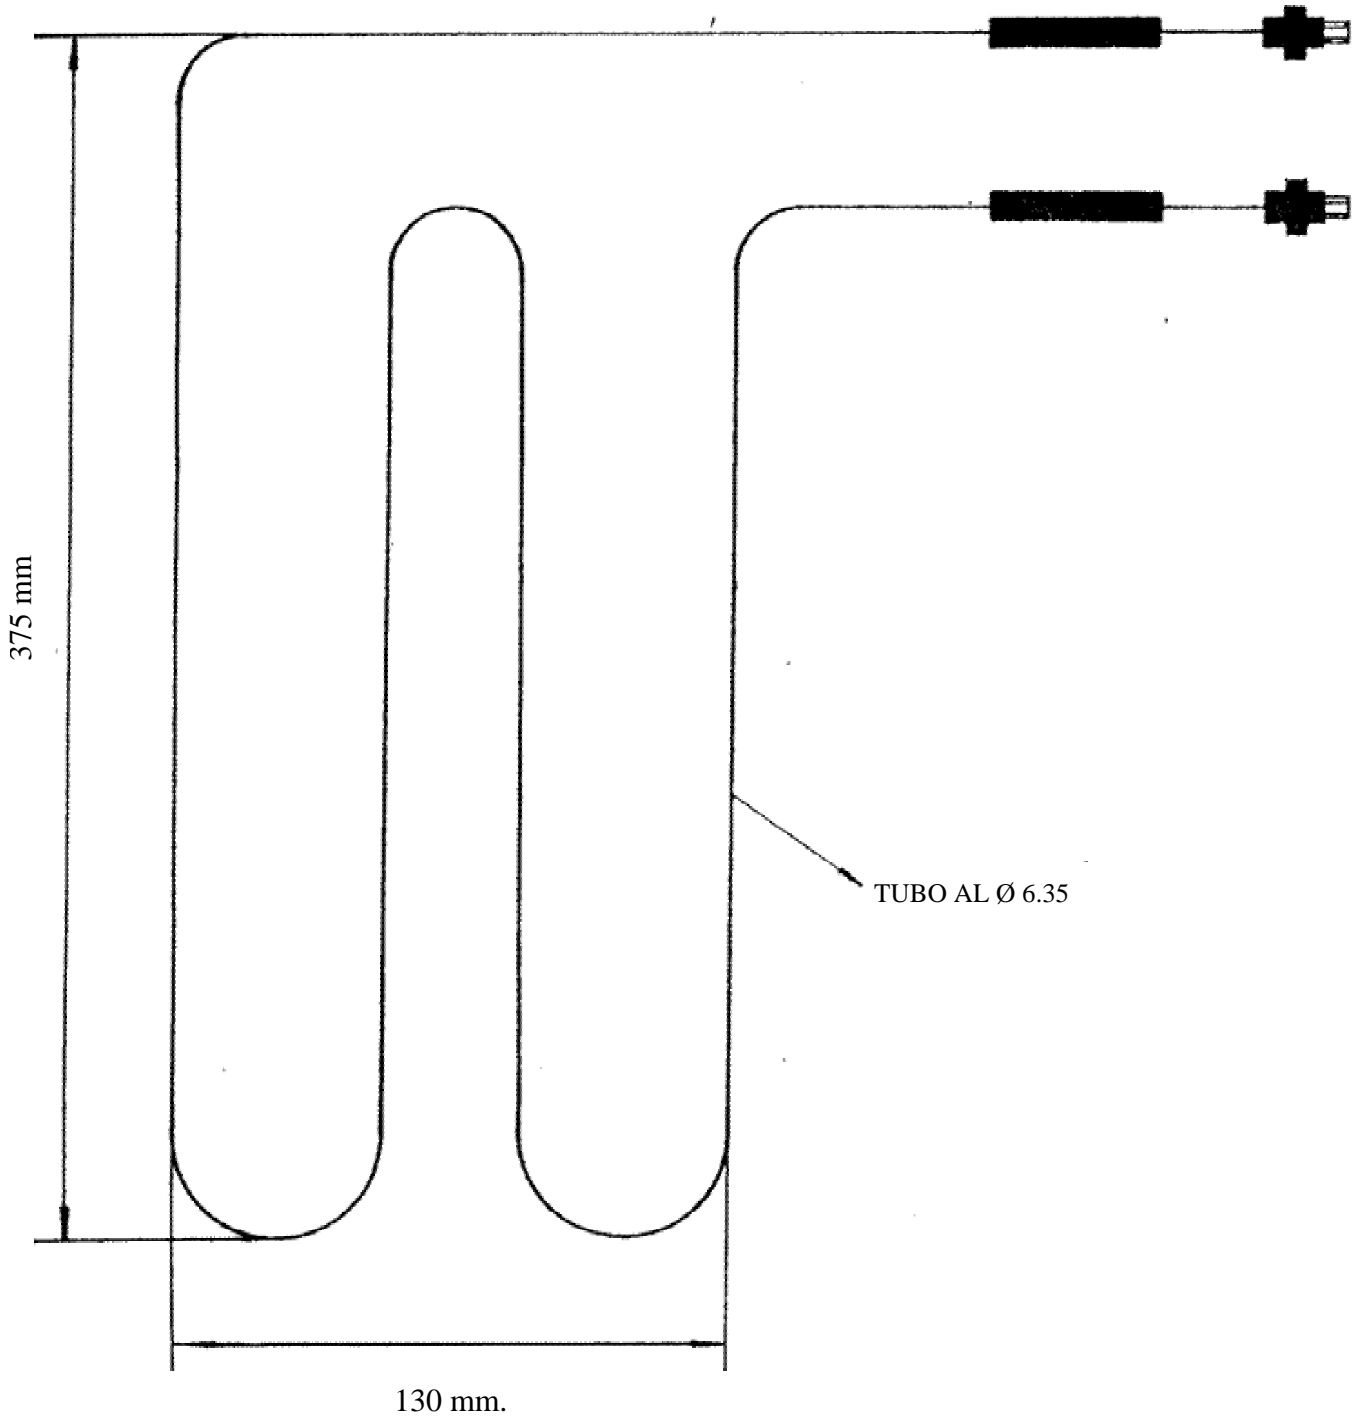

Código : 505067 Resistencia modelo 202 GARDENIA-15-03---

Marca	Modelo	Tipo
GARDENIA	202	PLACA
Potencia	Tension	Codigo
22 W	220 V	15-03