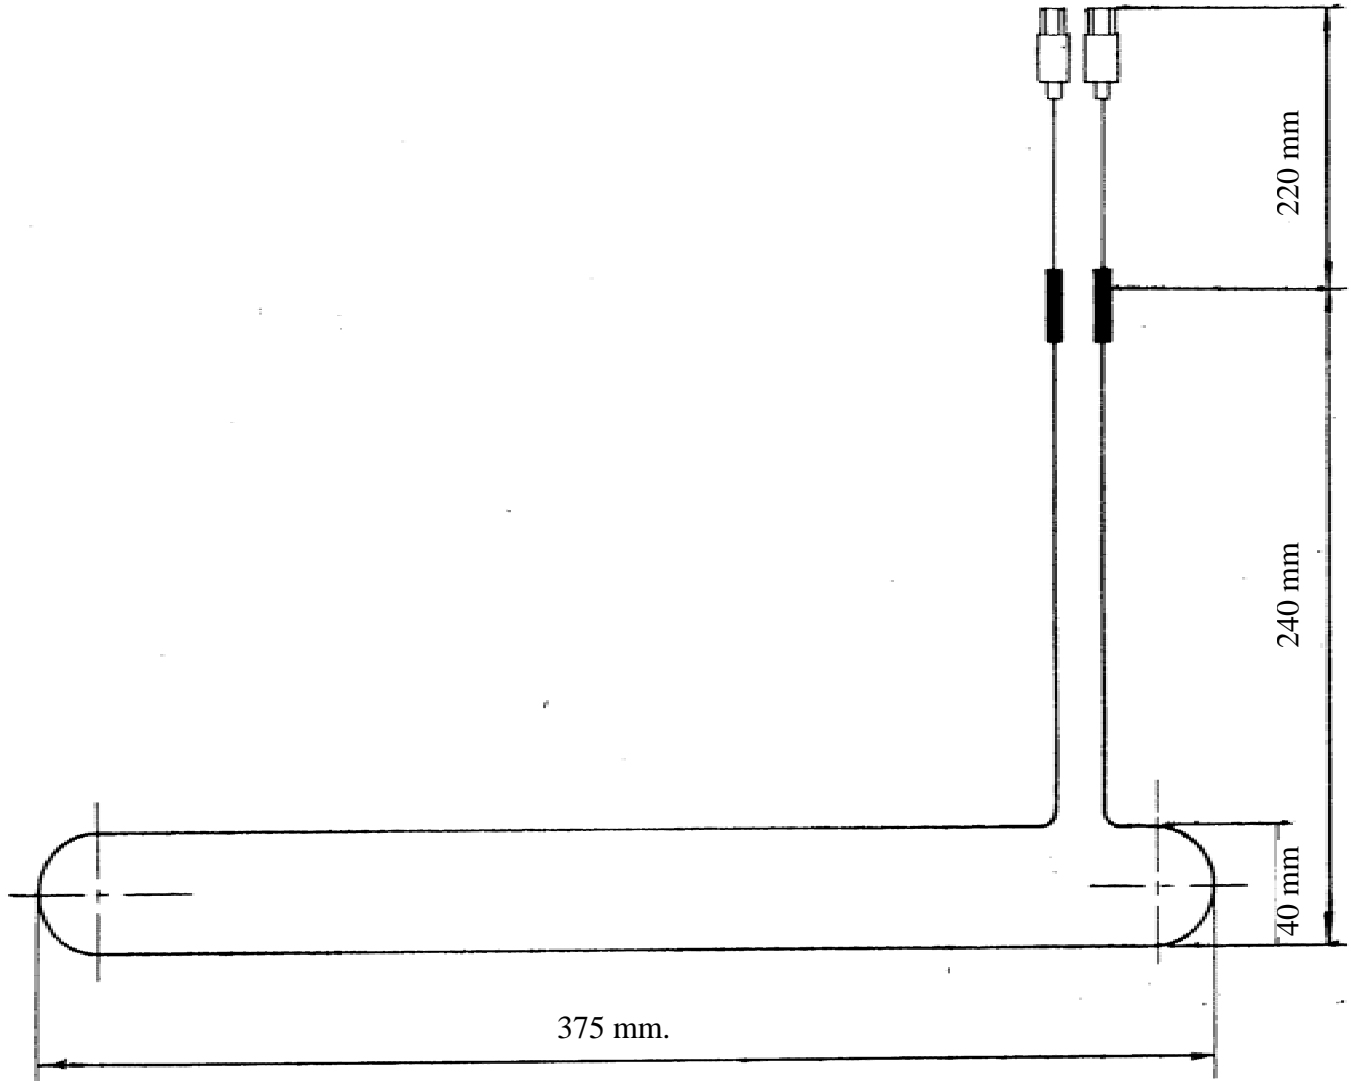

Código : 505034 Resistenc.de aluminio COLUMBIA CHF1200-

Marca	Modelo	Tipo
COLUMBIA	CHF 1200	PLACA
Potencia	Tension	Codigo
19 W	220 V	05-07