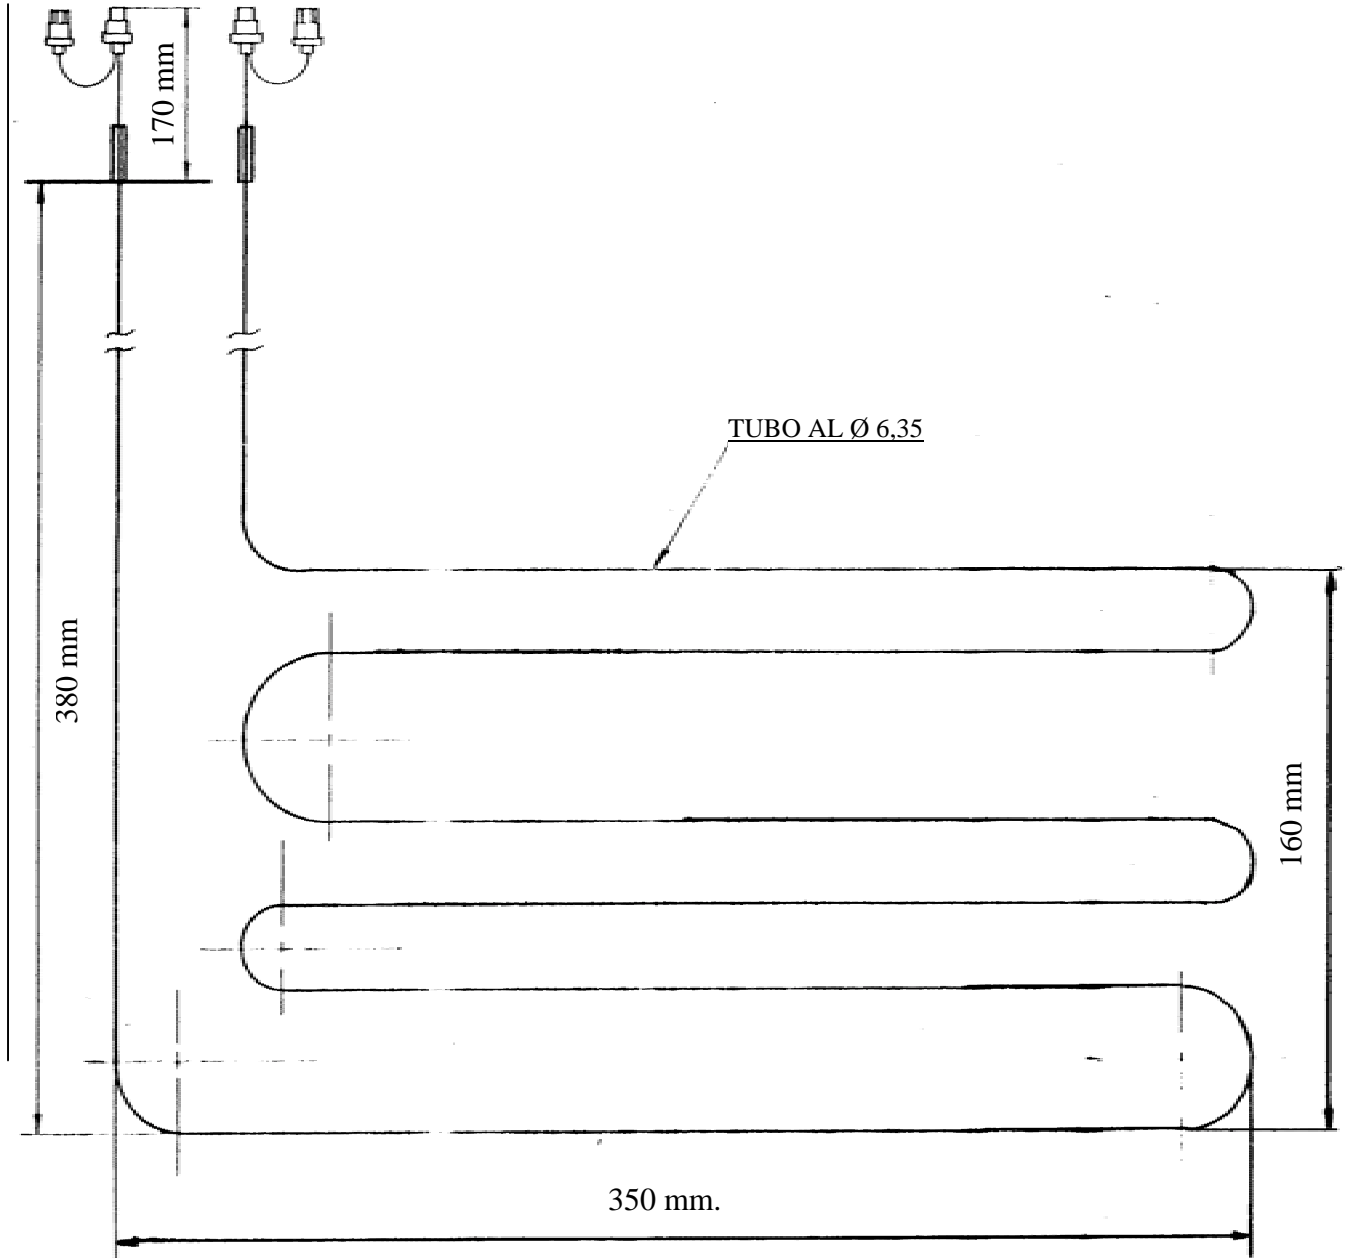

Código : 505033 Resist.Alum.COLUMBIA1500-mod.viejo-05-11

<b>Marca</b>	<b>Modelo</b>	<b>Tipo</b>
COLUMBIA	CHF 1500	PLACA
<b>Potencia</b>	<b>Tension</b>	<b>Codigo</b>
42 W	220 V	05-11