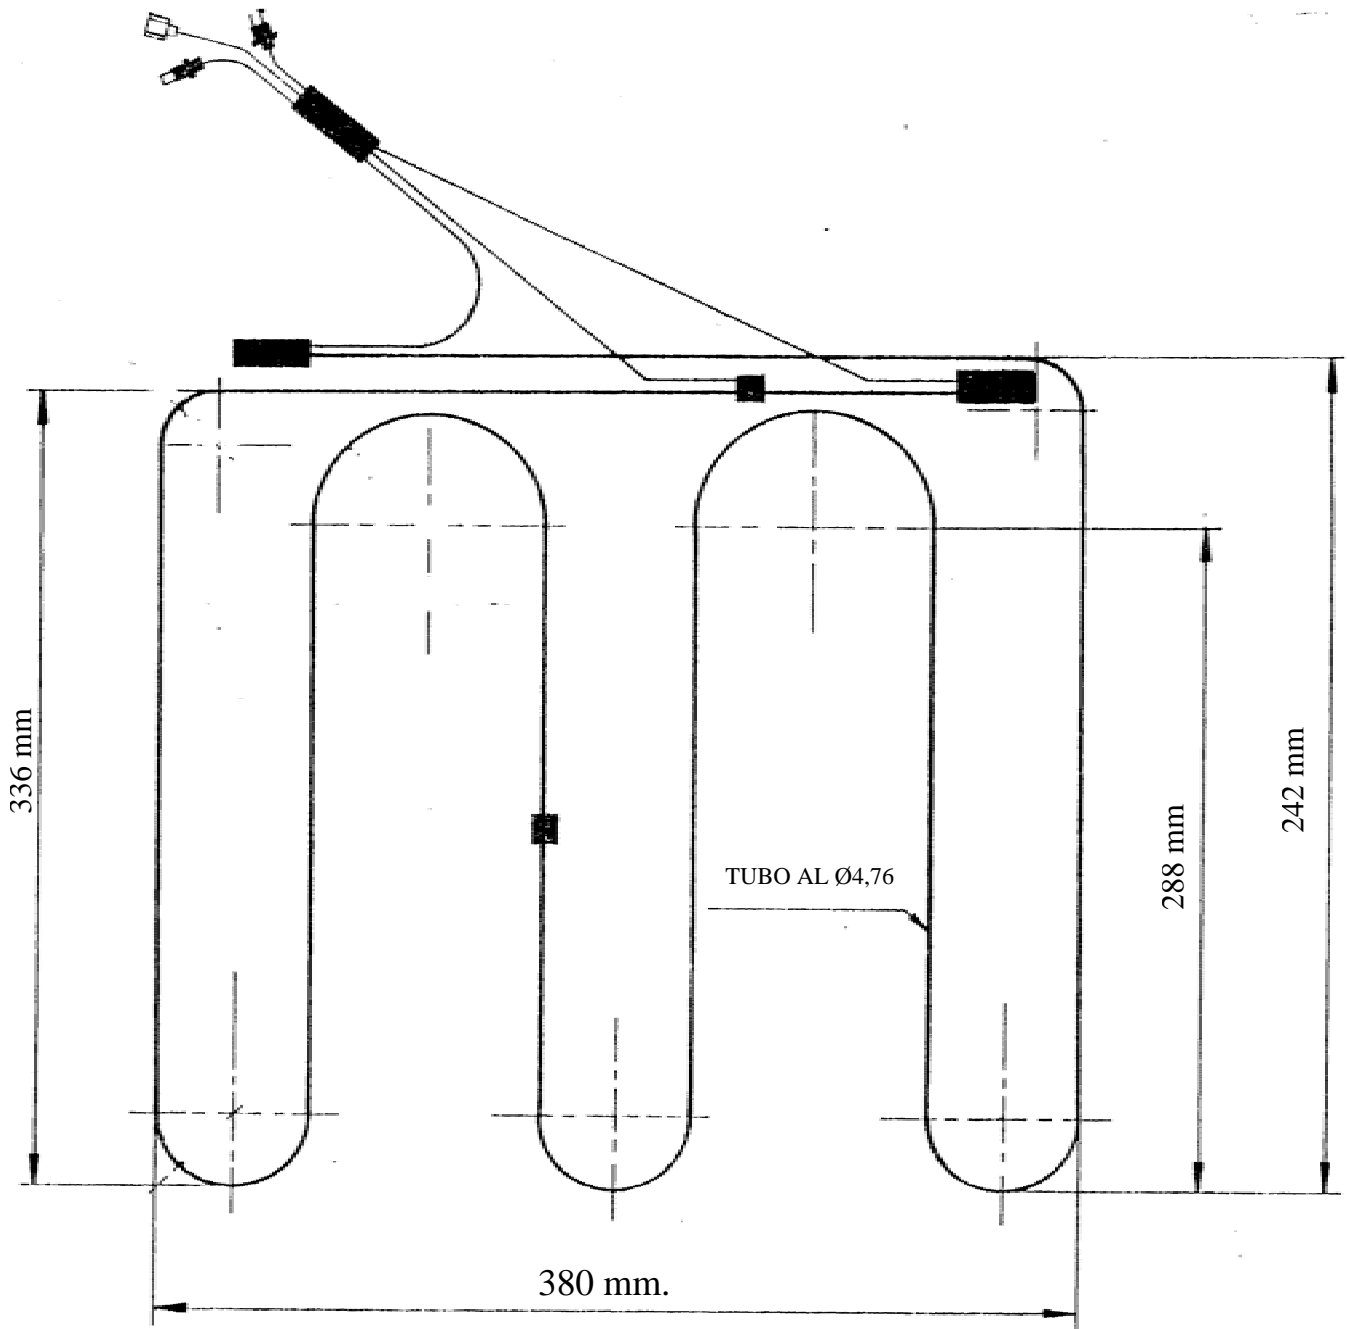

Código : 504231 Resist.Alum.AURORA/SIAM-280-----0101--

Marca	Modelo	Tipo
SIAM/AURORA	280	PLACA
Potencia	Tension	Codigo
30 W	220 V	01-01