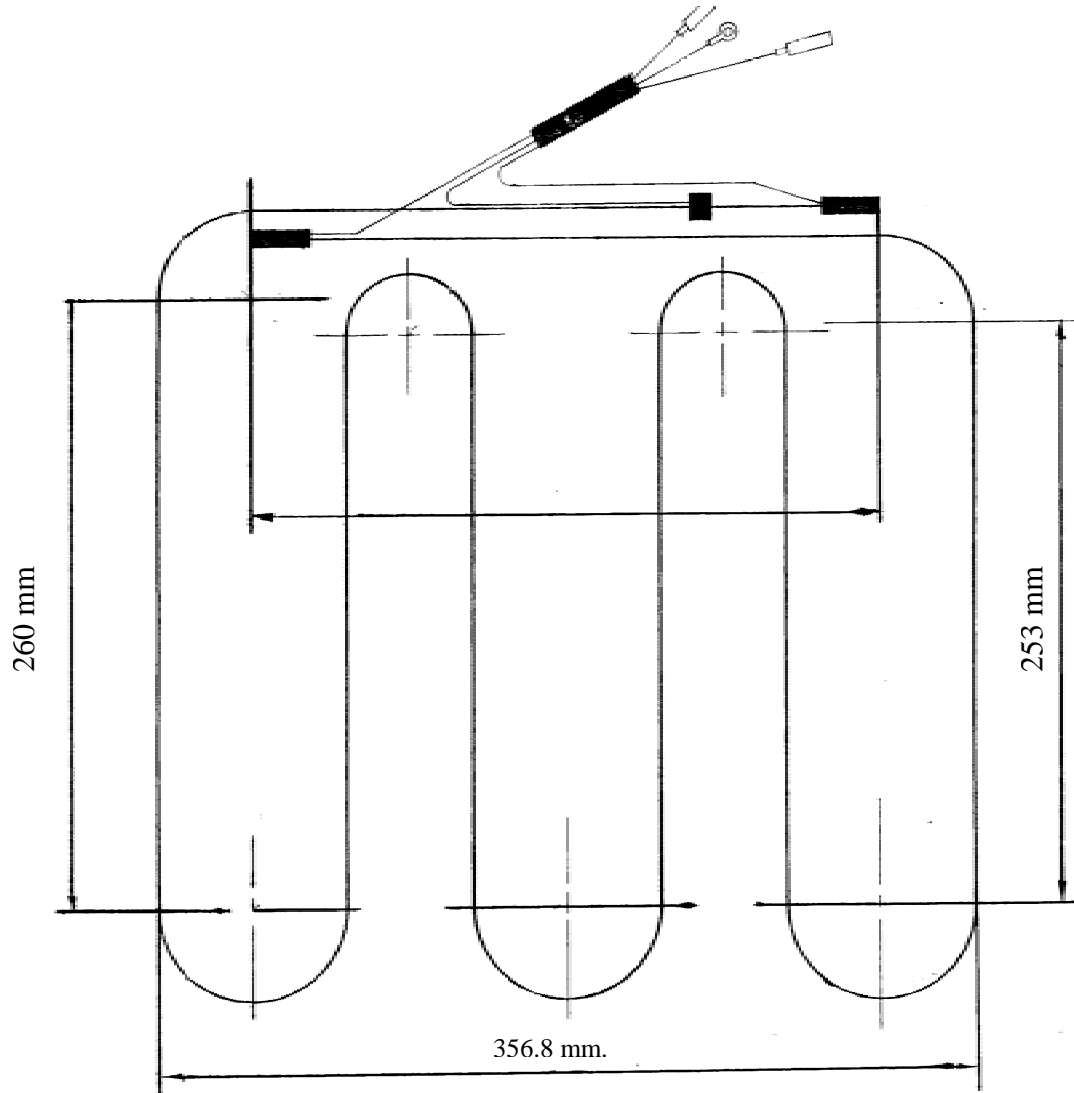

Código : 504221 Resistencia alum.TIVOLI/AURORA 350-03-04

<b>Marca</b>	<b>Modelo</b>	<b>Tipo</b>
TIVOLI / AURORA	350	PLACA
<b>Potencia</b>	<b>Tension</b>	<b>Codigo</b>
24.2 W	220 V	03-04