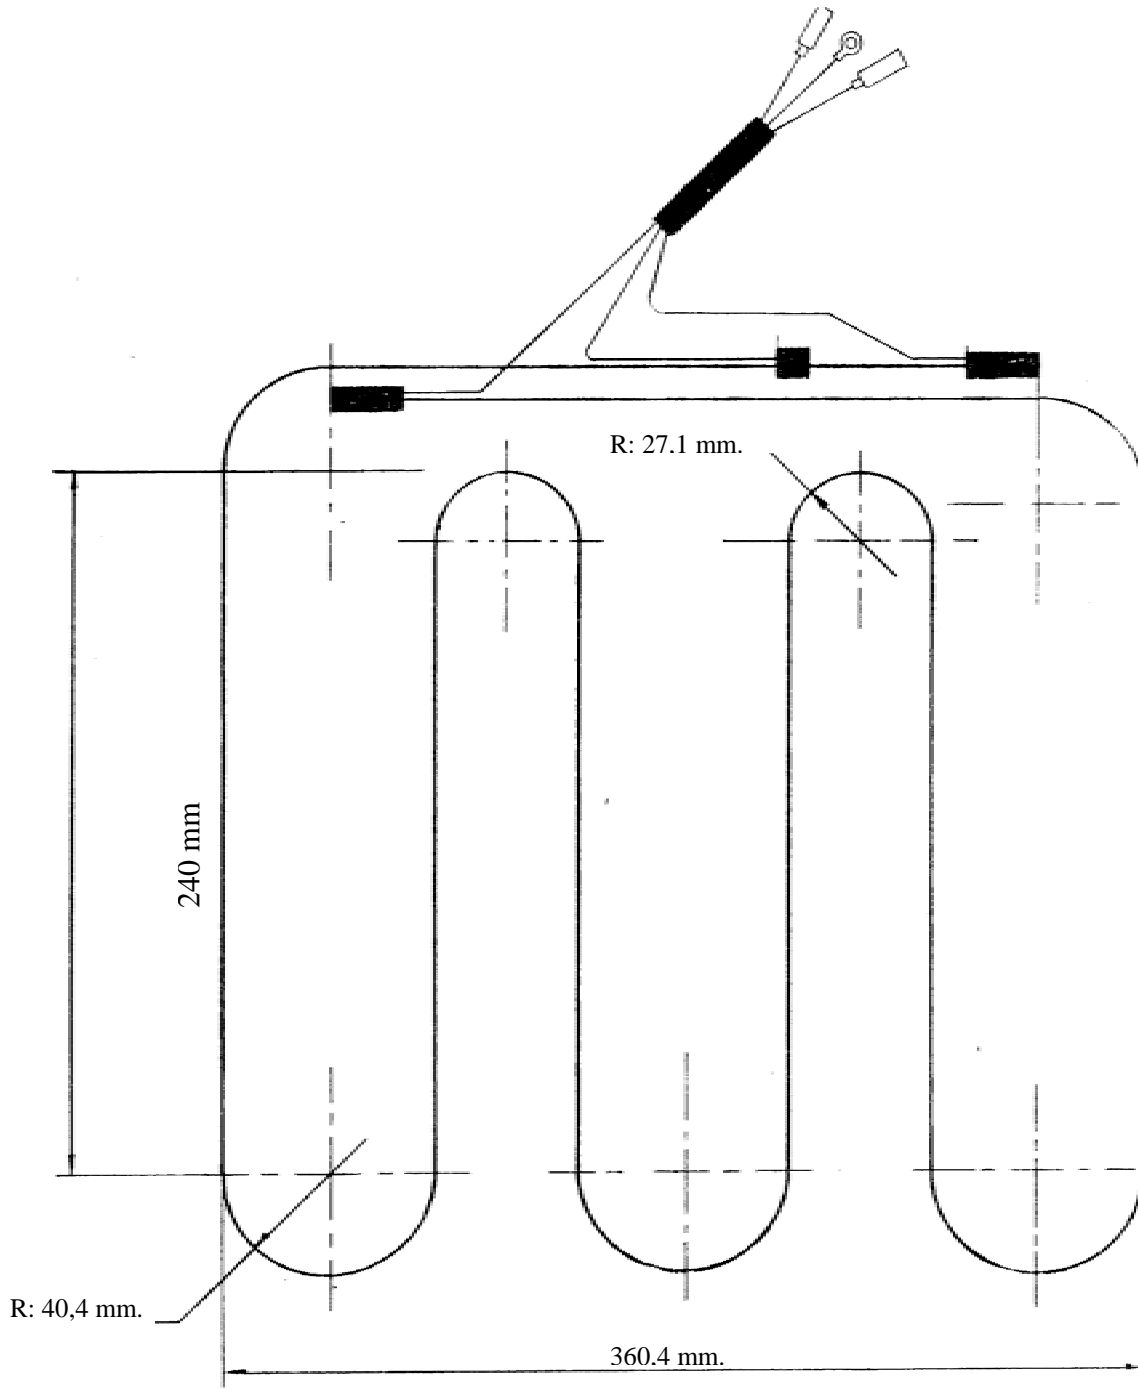

Código : 504220 Resist.de aluminio TIVOLI chica275-0303-

Marca	Modelo	Tipo
TIVOLI / AURORA	275	PLACA
Potencia	Tension	Codigo
21.5 W	220 V	03-03