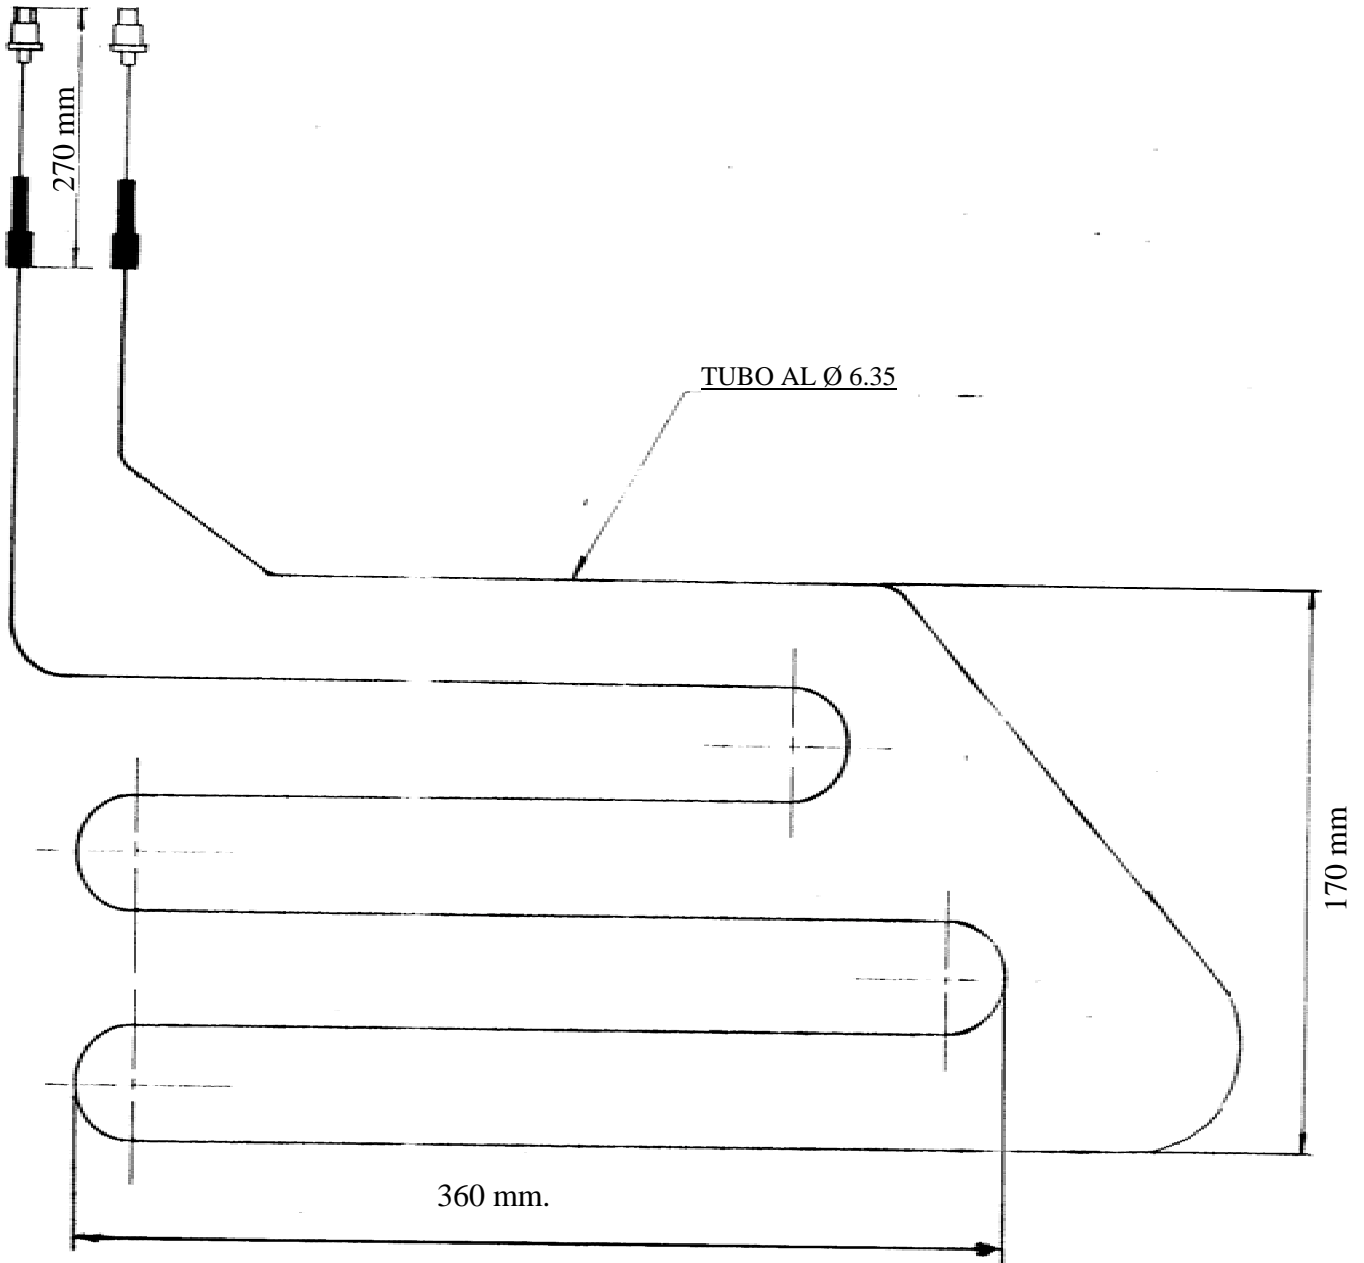

Código : 504215    Resist.Alum.COLUMBIA CHF1500 recta-0513-

<b>Marca</b>	<b>Modelo</b>	<b>Tipo</b>
COLUMBIA	CHF 1500	PLACA
<b>Potencia</b>	<b>Tension</b>	<b>Codigo</b>
48.50 W	220 V	05-13