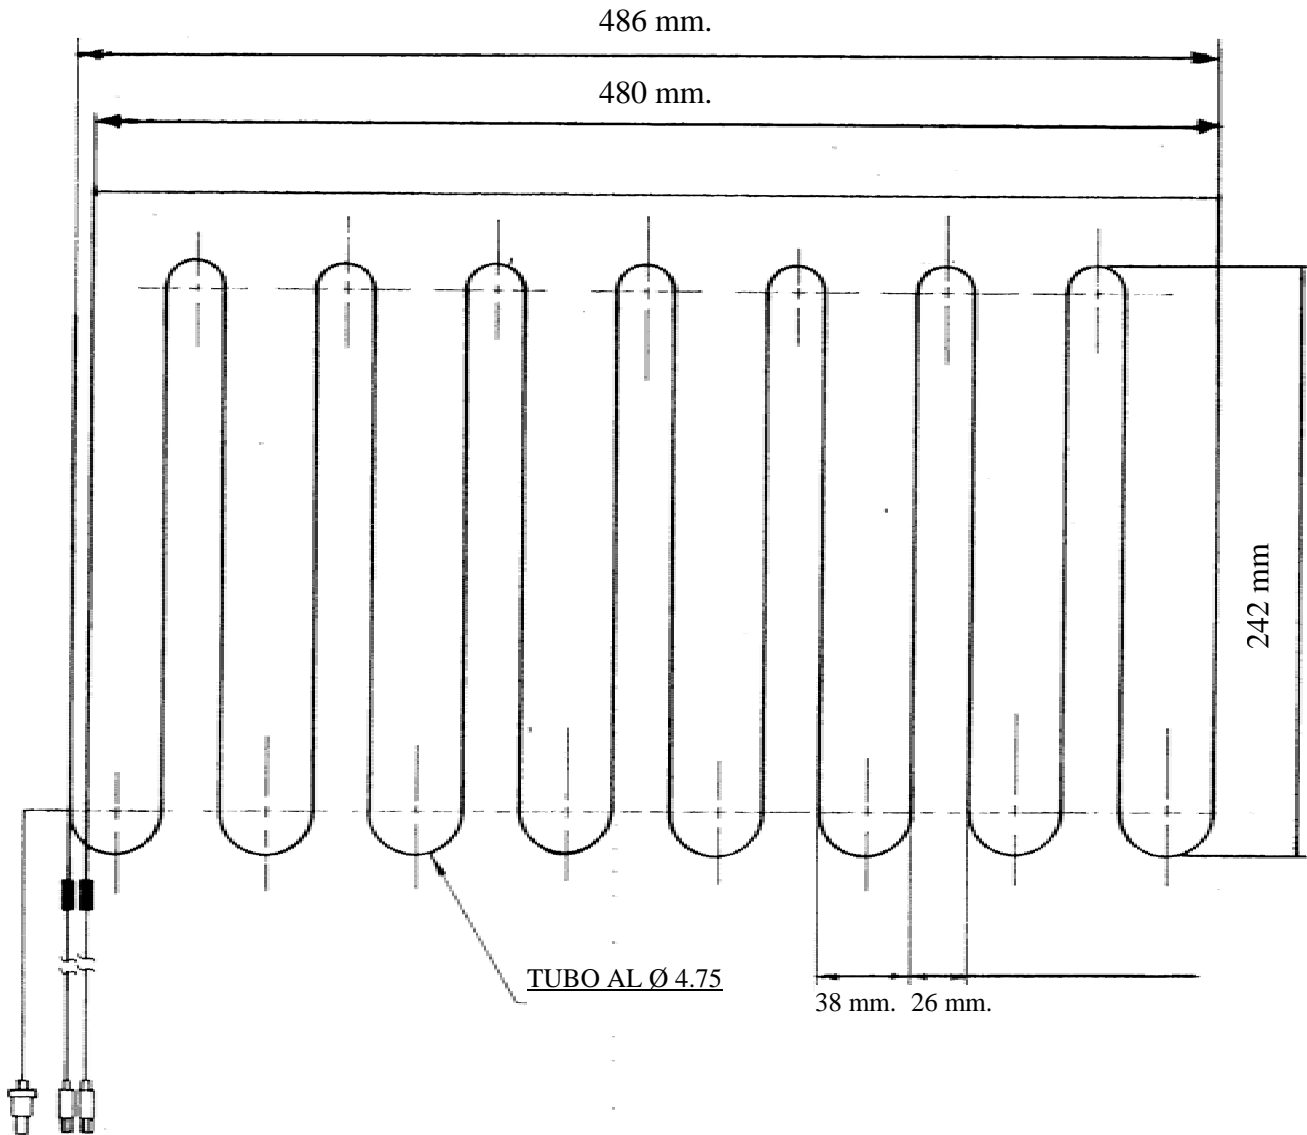

Código : 504211    Resistencia de aluminio PATRICK 3015----

<b>Marca</b>	<b>Modelo</b>	<b>Tipo</b>
PATRICK	3015	PLACA
<b>Potencia</b>	<b>Tension</b>	<b>Codigo</b>
22 W	220 V	06-02