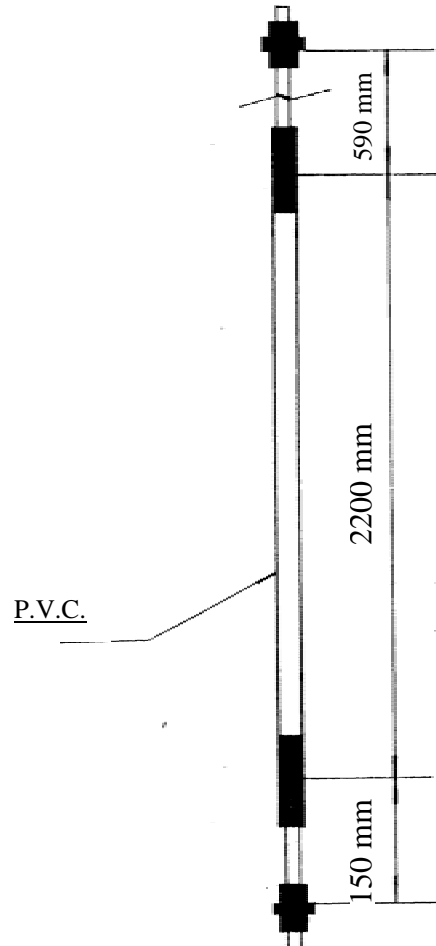

Código : 504209 Resist.de contorno COLUMBIA 2200---05-16

Marca	Modelo	Tipo
COLUMBIA	2200 s	CONTORNO
Potencia	Tension	Codigo
9 W	220 V	05-16