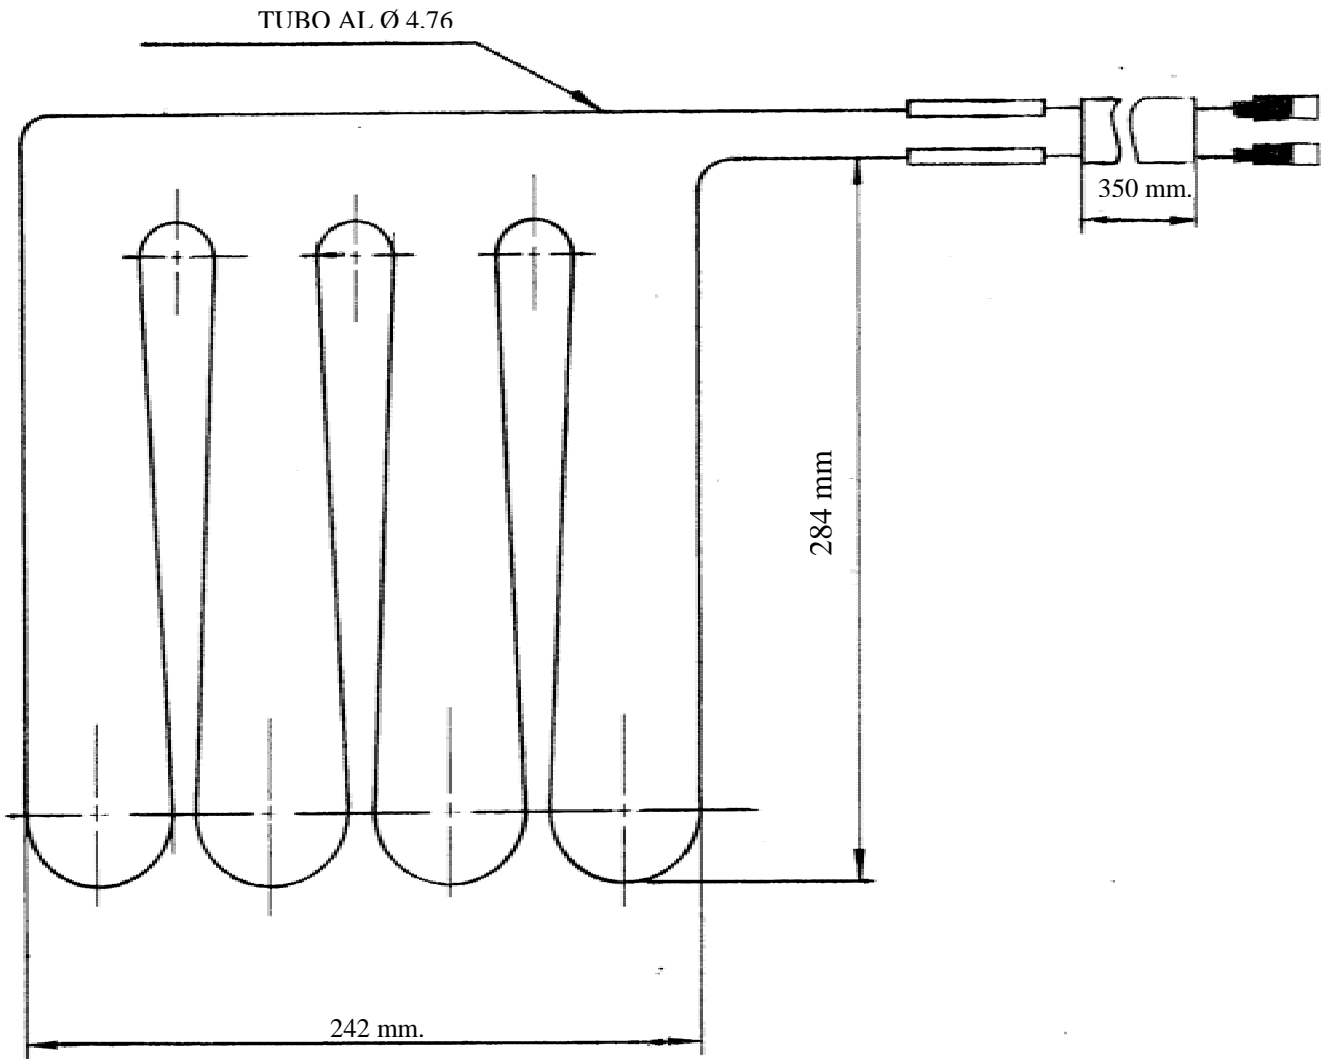

Código : 504208 Resistencia de alum.COLUMBIA CHF2200-C--

Marca	Modelo	Tipo
COLUMBIA	GL 2200 SC	PLACA
Potencia	Tension	Codigo
9 W	220 V	05-03