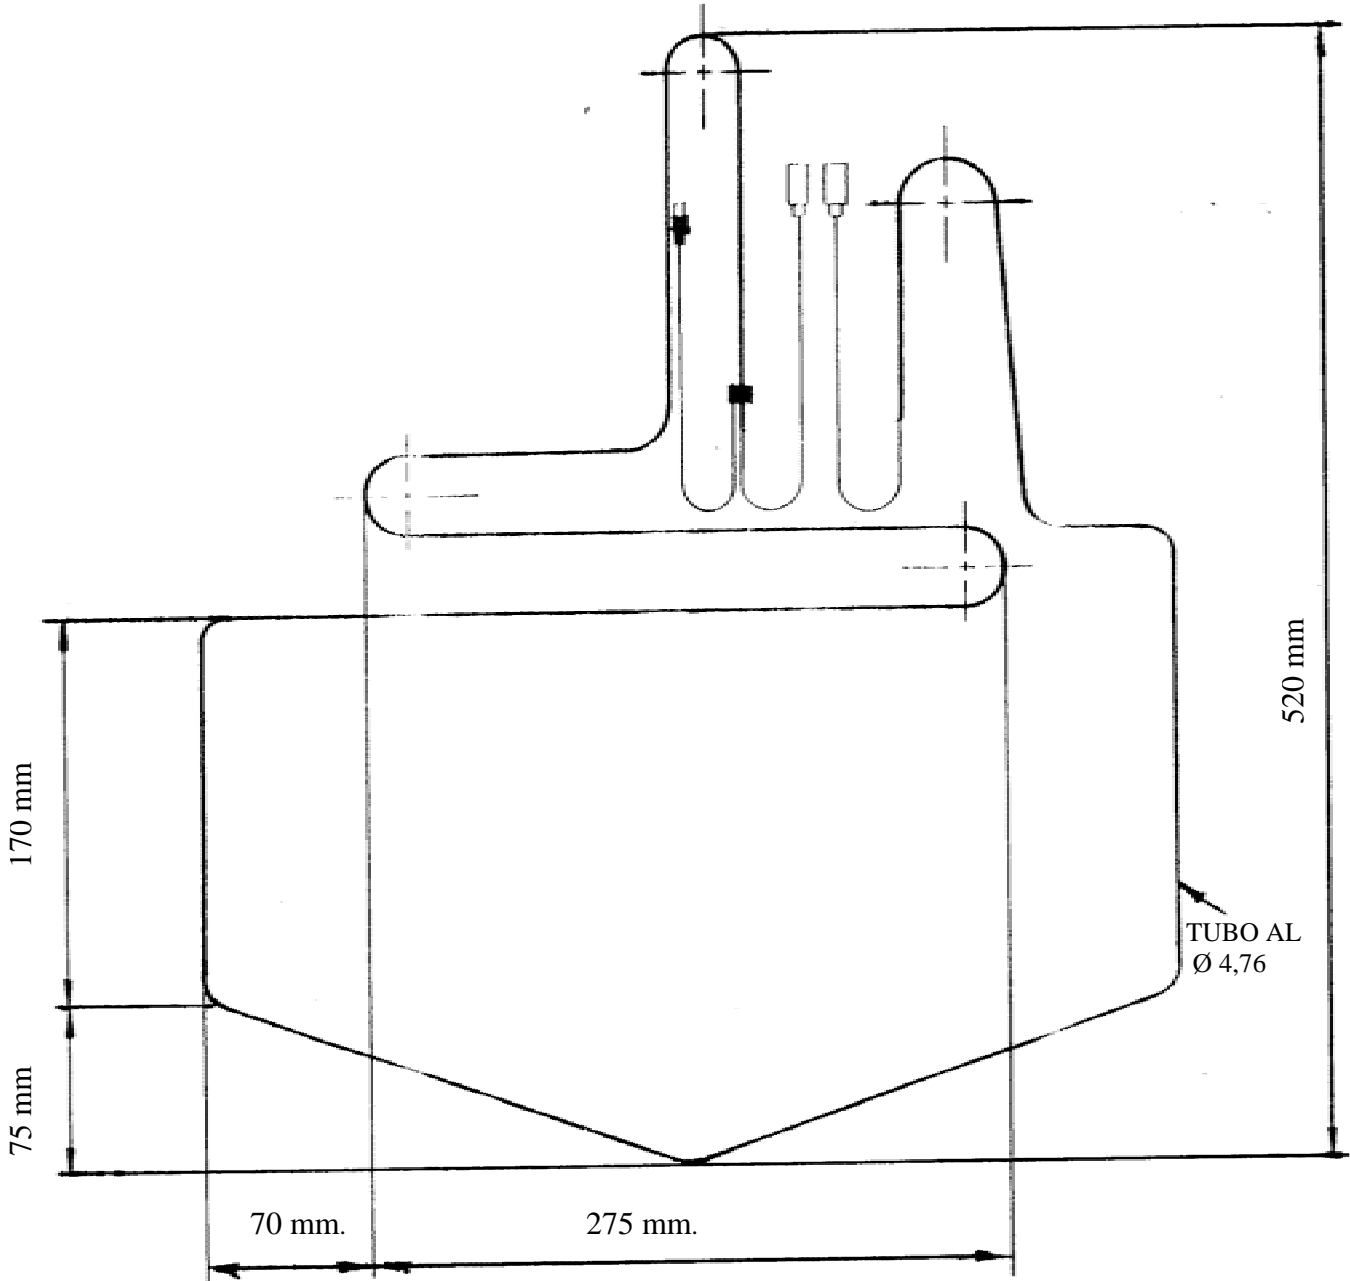

Código : 504207 Resistencia de alum.COLUMBIA CHF2200-S--

<b>Marca</b>	<b>Modelo</b>	<b>Tipo</b>
COLUMBIA	CHF 2200 S	PLACA
<b>Potencia</b>	<b>Tension</b>	<b>Codigo</b>
19 W	220 V	05-02