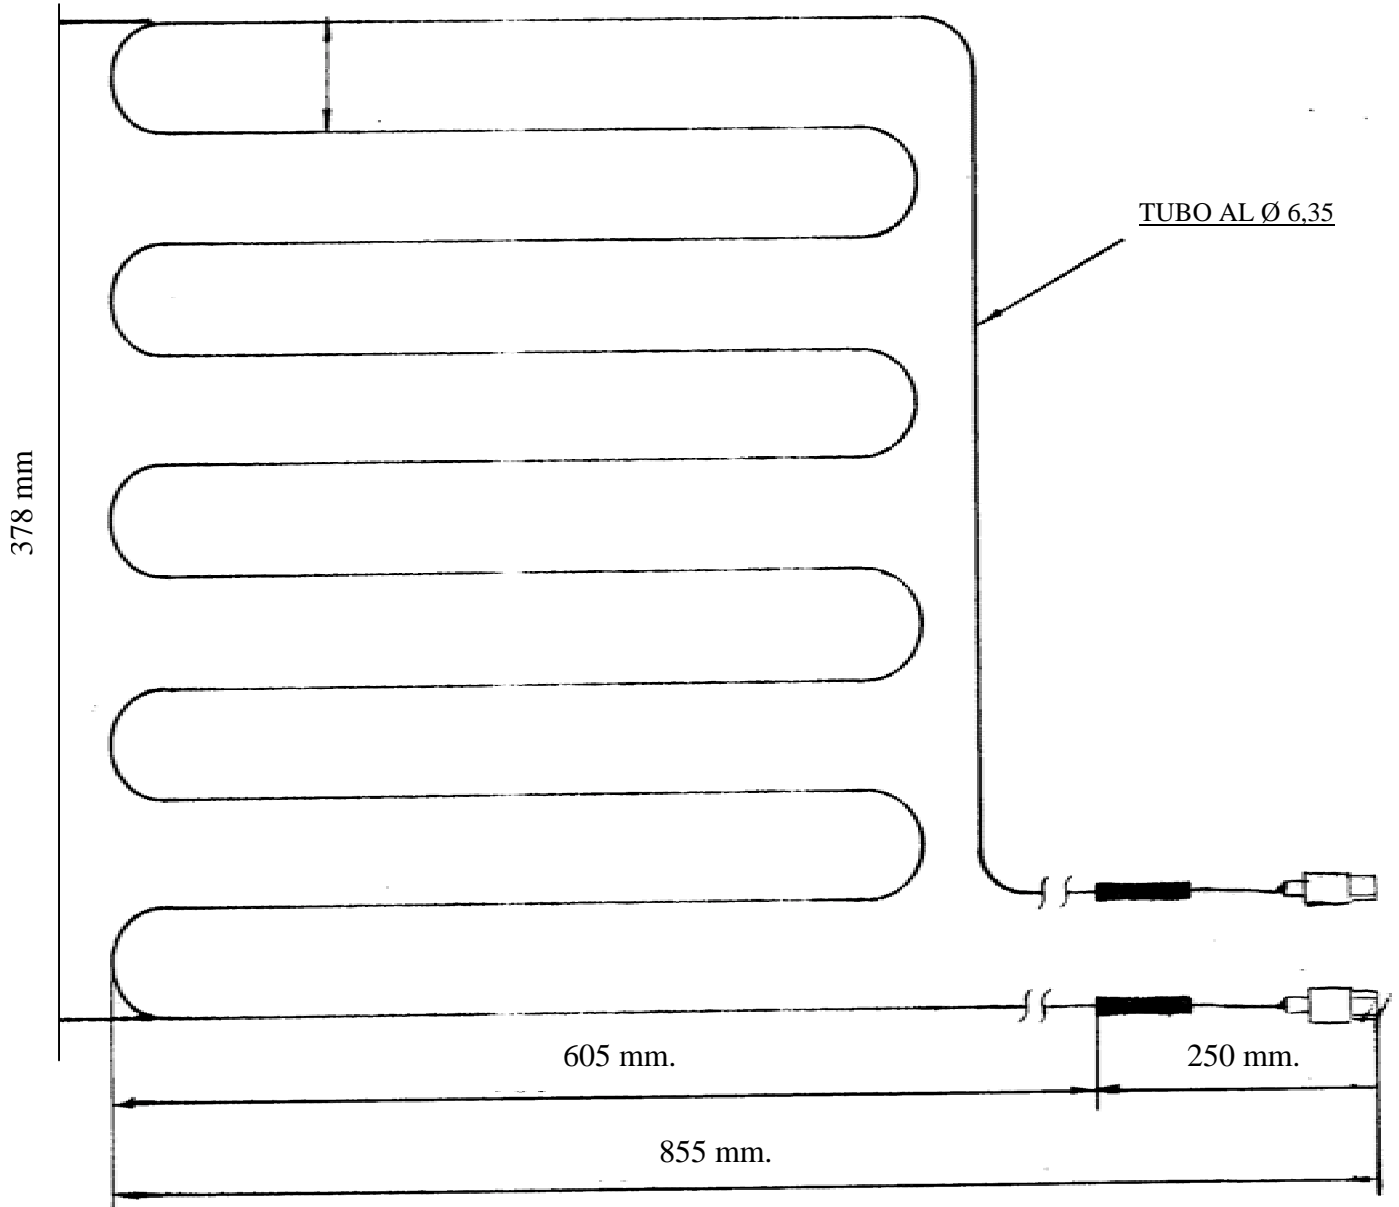

Código : 504206 Resistencia de alum.COLUMBIA CHF2000 nva

Marca	Modelo	Tipo
COLUMBIA	CHF 2000	PLACA
Potencia	Tension	Codigo
54 W	220 V	05-08