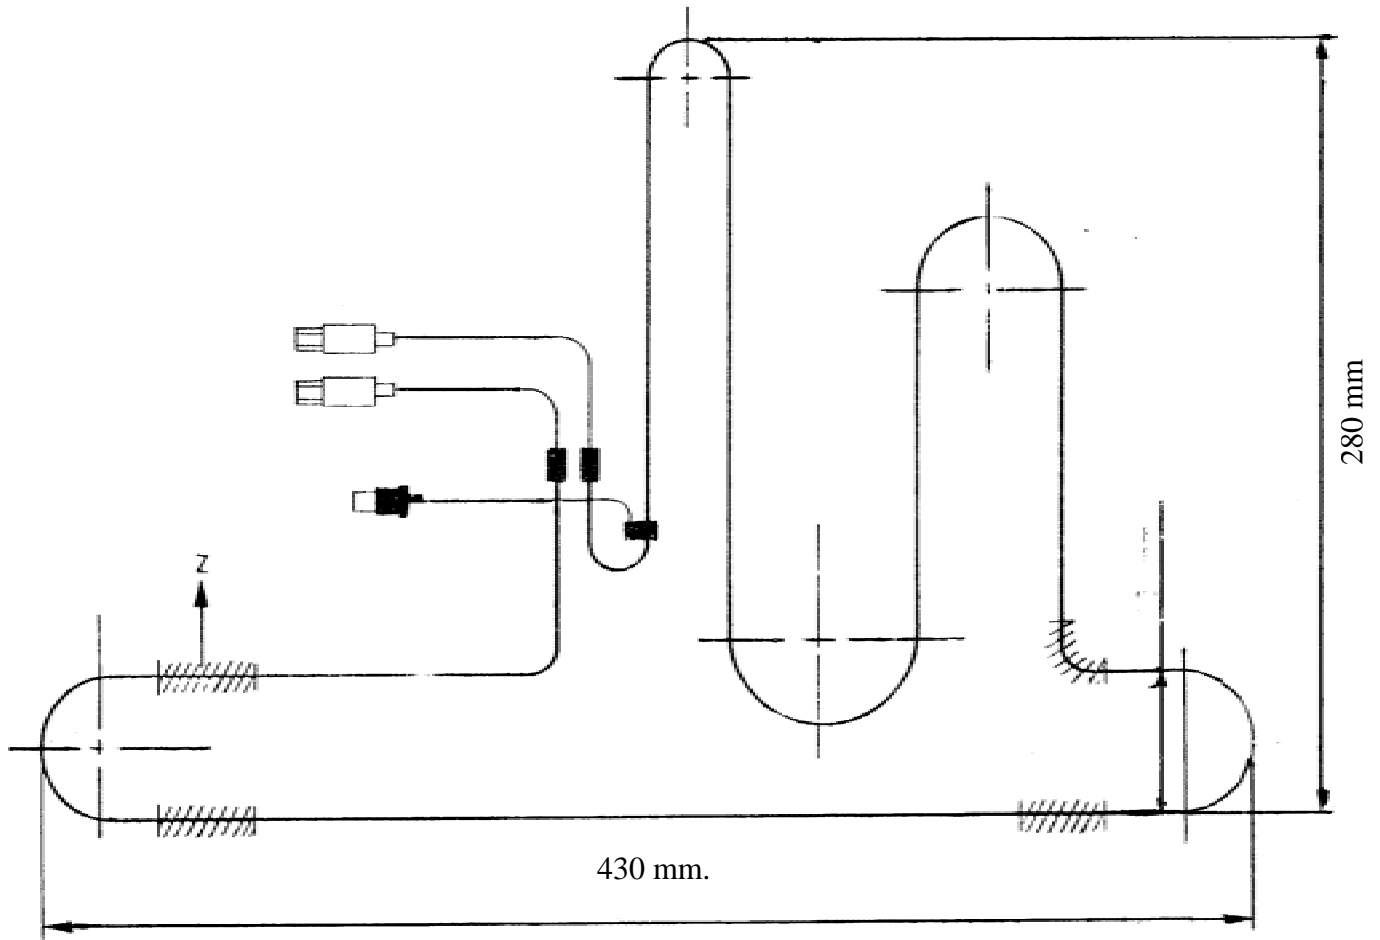

Código : 504204 Resist.Alum.COLUMBIA CHF1500 3P m.actual

ZONA RAYADA VISTA DESDE "Z"

<b>Marca</b>	<b>Modelo</b>	<b>Tipo</b>
COLUMBIA	CHF 1500	PLACA
<b>Potencia</b>	<b>Tension</b>	<b>Codigo</b>
19 W	220 V	05-05