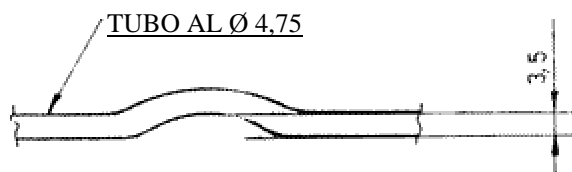

Código : 504204 Resist.Alum.COLUMBIA CHF1500 3P m.actual

ZONA RAYADA VISTA DESDE "Z"

<b>Marca</b>	<b>Modelo</b>	<b>Tipo</b>
COLUMBIA	CHF 1500	PLACA
<b>Potencia</b>	<b>Tension</b>	<b>Codigo</b>
19 W	220 V	05-05