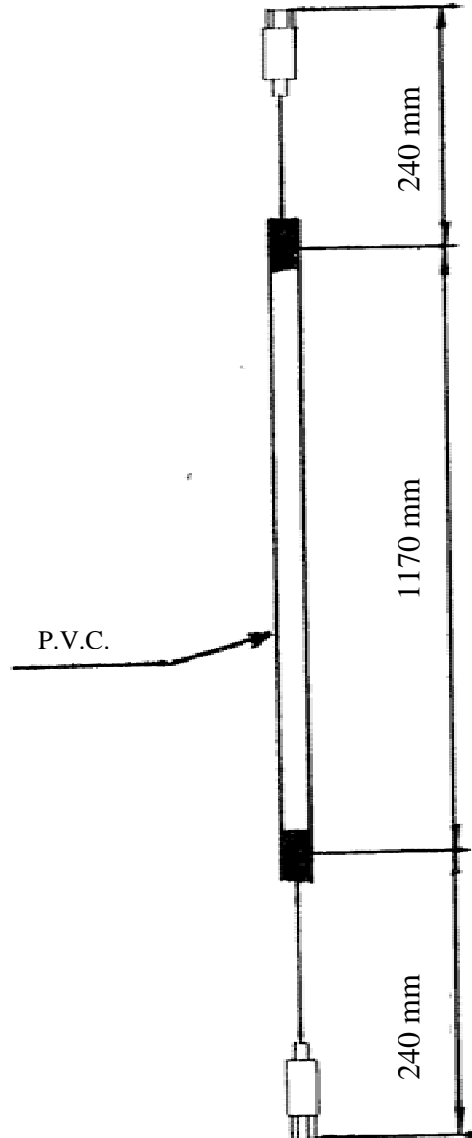

Código : 504202 Resist de cont COLUMBIA 1100/1300/1400--

Marca	Modelo	Tipo
COLUMBIA	MC 1400	CONTORNO
Potencia	Tension	Codigo
9 W	220 V	05-04