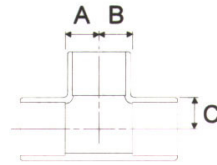

Código : 472630 Tees de cobre p/soldar 1.1/8-----W4048-

WROT			CONNECTION		CAST		
WT-600			C X C X C		T-300		
WROT ELKHART CAST 111 4711			WROT NIBCO 611		CAST 711		
O.D.	Part Number	Box Qty	Master Qty	Approx Net Wt	Dimensions		
					A	B	C
1/4	W40306	100	2.400	.01	5/32	5/32	5/32
3/8	W04000	50	1.700	.02	13/64	13/64	13/64
1/2	W04001	50	500	.05	17/64	17/64	17/64
5/8	W04006	50	500	.06	21/64	21/64	21/64
3/4	W04017	25	250	.12	13/32	13/32	13/32
7/8	W04031	25	250	.17	15/32	15/32	15/32
1 1/8	W04048	10	100	.31	37/64	37/64	37/64
1 3/8	W04068	5	50	.50	23/32	23/32	23/32
1 5/8	W04084	5	50	.70	53/64	53/64	53/64
2 1/8	W40102	5	25	1.60	1 3/32	1 3/32	1 3/32
2 5/8	W40123	2	20	2.11	1 5/16	1 5/16	1 5/16
3 1/8	W40152	2	10	3.79	1 19/32	1 19/32	1 19/32