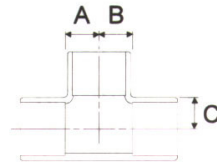

Código : 472590 Tees de cobre p/soldar 1/4-----W40306

WROT			CONNECTION		CAST		
WT-600			C X C X C		T-300		
WROT ELKHART CAST 111 4711			WROT NIBCO 611		CAST 711		
O.D.	Part Number	Box Qty	Master Qty	Approx Net Wt	Dimensions		
					A	B	C
1/4	W40306	100	2.400	.01	5/32	5/32	5/32
3/8	W04000	50	1.700	.02	13/64	13/64	13/64
1/2	W04001	50	500	.05	17/64	17/64	17/64
5/8	W04006	50	500	.06	21/64	21/64	21/64
3/4	W04017	25	250	.12	13/32	13/32	13/32
7/8	W04031	25	250	.17	15/32	15/32	15/32
1 1/8	W04048	10	100	.31	37/64	37/64	37/64
1 3/8	W04068	5	50	.50	23/32	23/32	23/32
1 5/8	W04084	5	50	.70	53/64	53/64	53/64
2 1/8	W40102	5	25	1.60	1 3/32	1 3/32	1 3/32
2 5/8	W40123	2	20	2.11	1 5/16	1 5/16	1 5/16
3 1/8	W40152	2	10	3.79	1 19/32	1 19/32	1 19/32