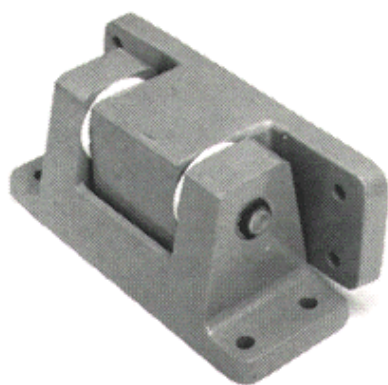

Código: 400325 Bisagra G93-lateral--Puerta superpuesta

Modelo G-93

Bisagra modelo G-93

Modelo utilizado para puertas superpuestas semipesadas.

Provisto de un sistema de resorte interior que asegura la presión constante del marco contra la puerta.

Se recomienda para espesores de 75 a 95mm, incluyendo burlete.