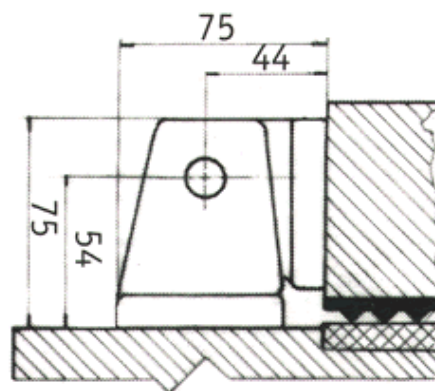

Código: 400325 Bisagra G93-lateral--Puerta superpuesta

Modelo G-93

Bisagra modelo G-93

Modelo utilizado para puertas superpuestas semipesadas.

Provisto de un sistema de resorte interior que asegura la presión constante del marco contra la puerta.

Se recomienda para espesores de 75 a 95mm, incluyendo burlete.