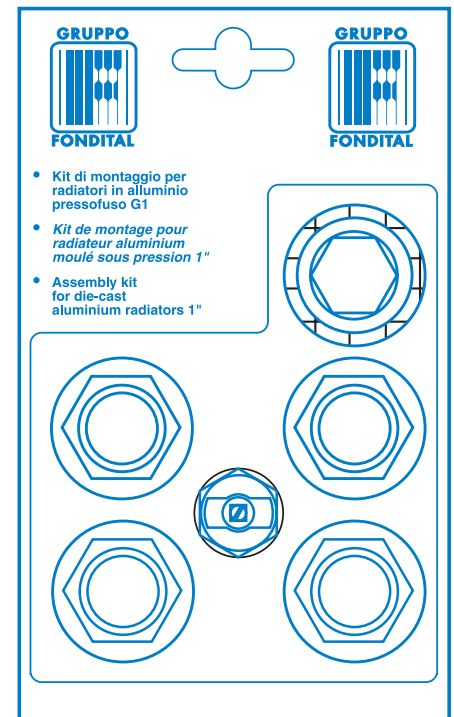

Código : 295901 Kit universal tapones p/radiador 1"x1/2"

KIT DE MONTAJE PARA RADIADORES INCLUYE:

- 2 Reducciones G 1/2" derechas y reducciones G 1/2" izquierdas (pintado y zincado)
- 4 Juntas
- 1 Purgador G 1/2" manual con junta
- 1 Tapón ciego G 1/2" con junta