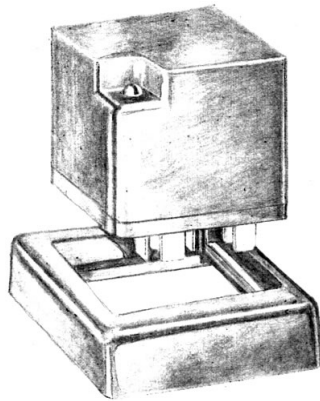

## RELAYS VOLTIMETRICOS TARMO

Código : 200453 Relay voltim.TARMO con base 3/4HP-113---

TIPO A

- Para aplicar en equipos de refrigeración comercial y aire acondicionado desde 1/4 hasta 2 1/2 HP.
- Se ajusta a normas y condiciones internacionales, existiendo por tal motivo intercambialibilidad mediante la guía Marsrelay cross reference.
- Ofrece ventajas sobre el relay amperométrico, ya que la puesta en marcha es independiente del amperaje que toma el equipo y solamente opera con la fuerza contra-electromotriz del bobinado de marcha.
- Adaptabilidad absoluta a las características de los distintos equipos nacionales y extranjeros, previo ajuste y calibración.  
Excelente por su adaptabilidad debido a su retención mecánica.
- Medio de fijación : por soporte, con marco para colocación en caja o tornillo para fijación dentro de la caja de capacitores.