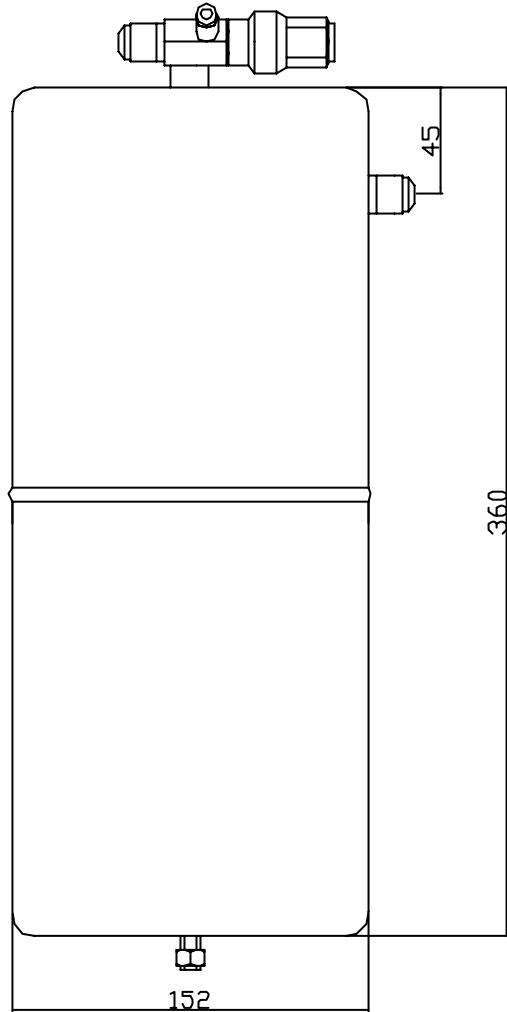

Código : 187214 Tanque recibidor vertical--6lt-152x360--

		Tubo recibidor
		Capacidad 6Lts
Dib. por A.D.B.	Plano N° 1	FB 9906