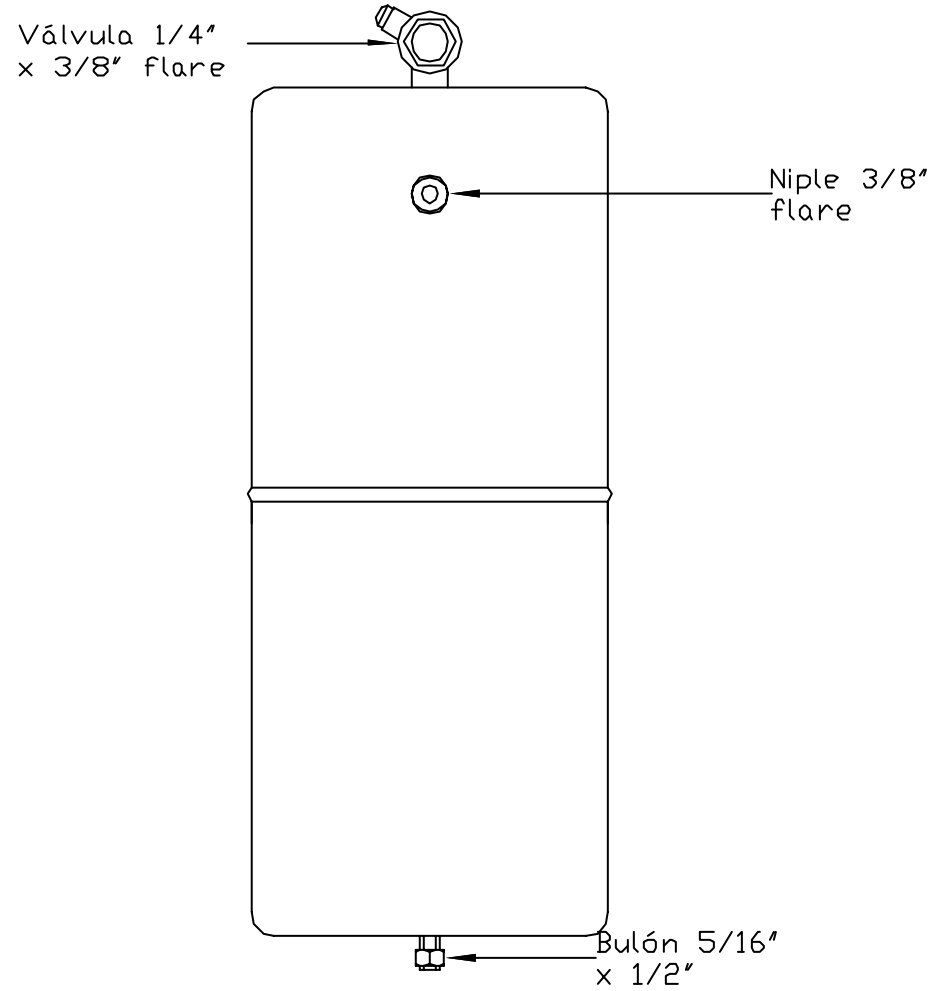

Código : 187214 Tanque recibidor vertical--6lt-152x360--

		Tubo recibidor
		Capacidad 6Lts
Dib. por A.D.B.	Plano N° 1	FB 9906