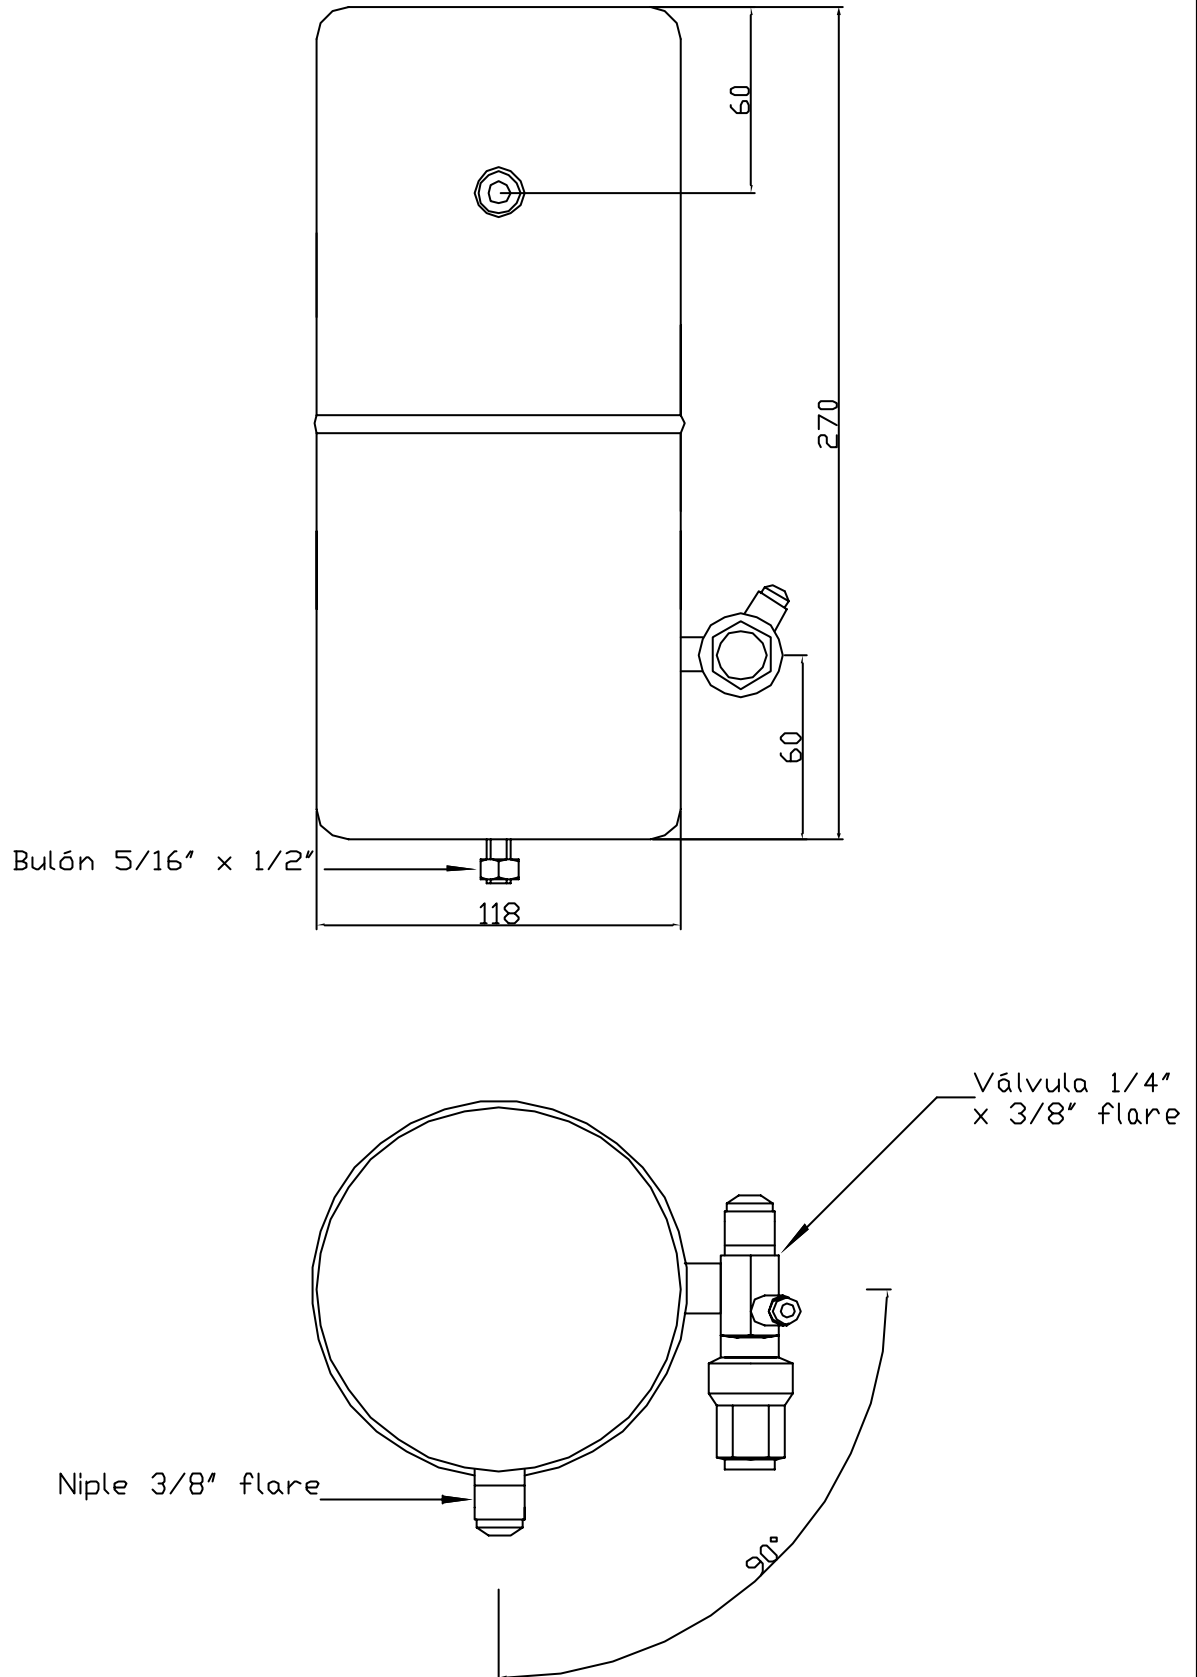

Código : 187211 Tanque recibidor vertical-2.8lt-118x270-

		Tubo recibidor
		Capacidad 2.8 Lts
Dib. por A.D.B.	Plano N° 1	FB 9903