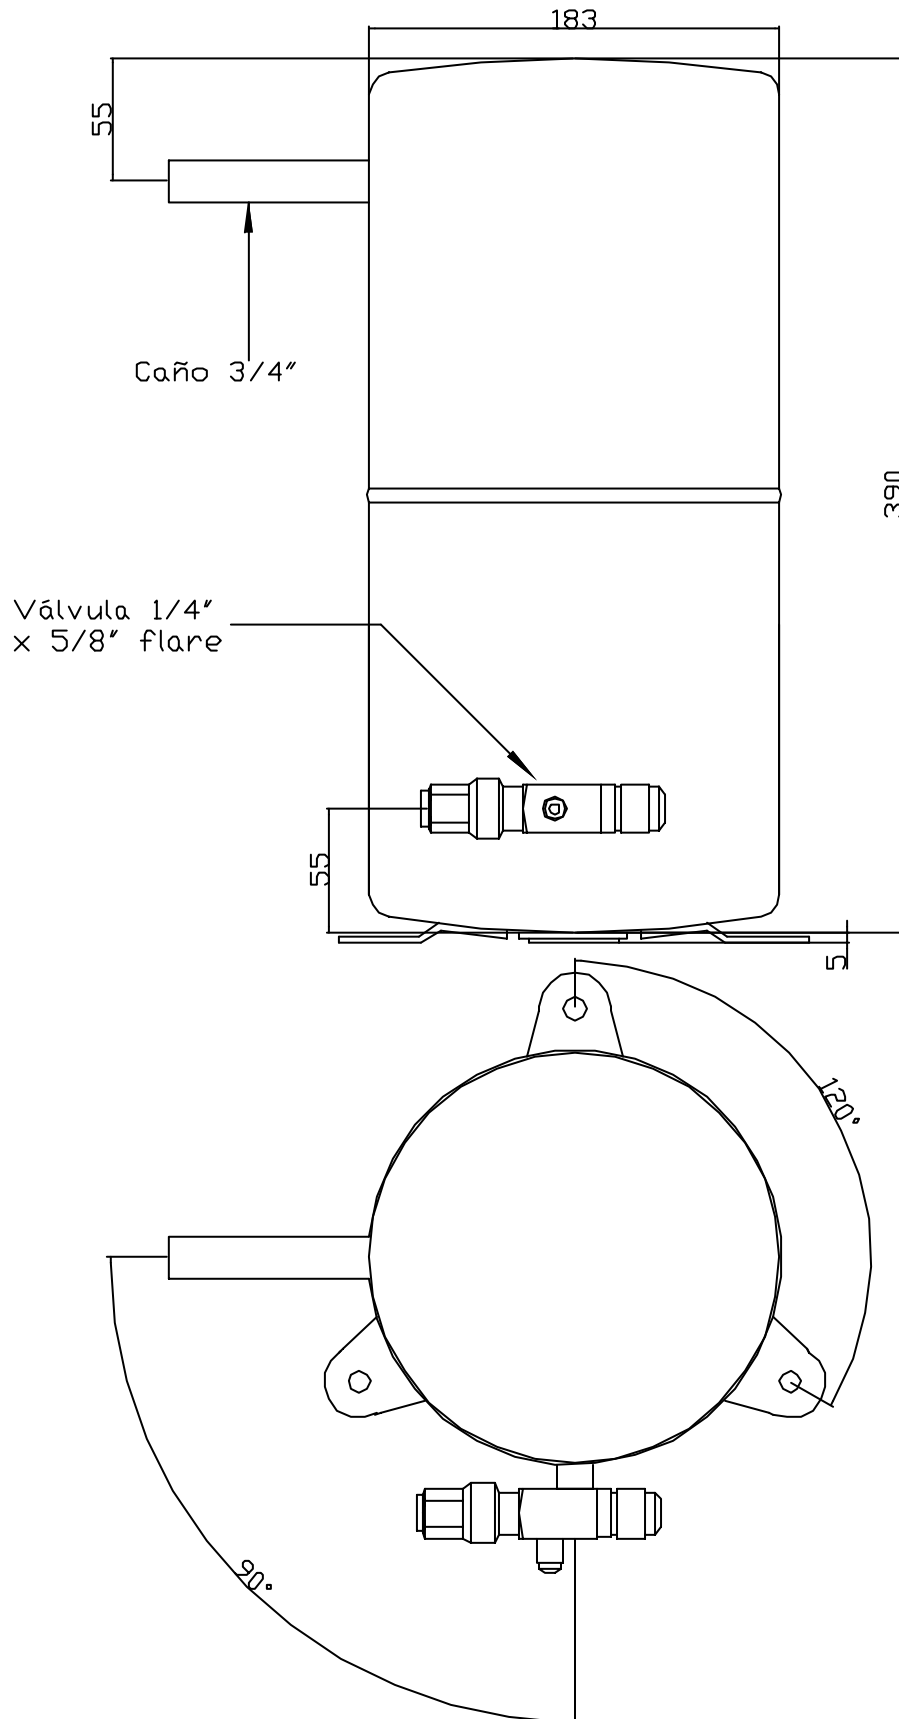

Código : 187206 Tanque recibidor vertical--10lt-183x390-

		Tubo recibidor
		Capacidad 10Lts
Dib. por A.D.B.	Plano N° 1	FB 9910